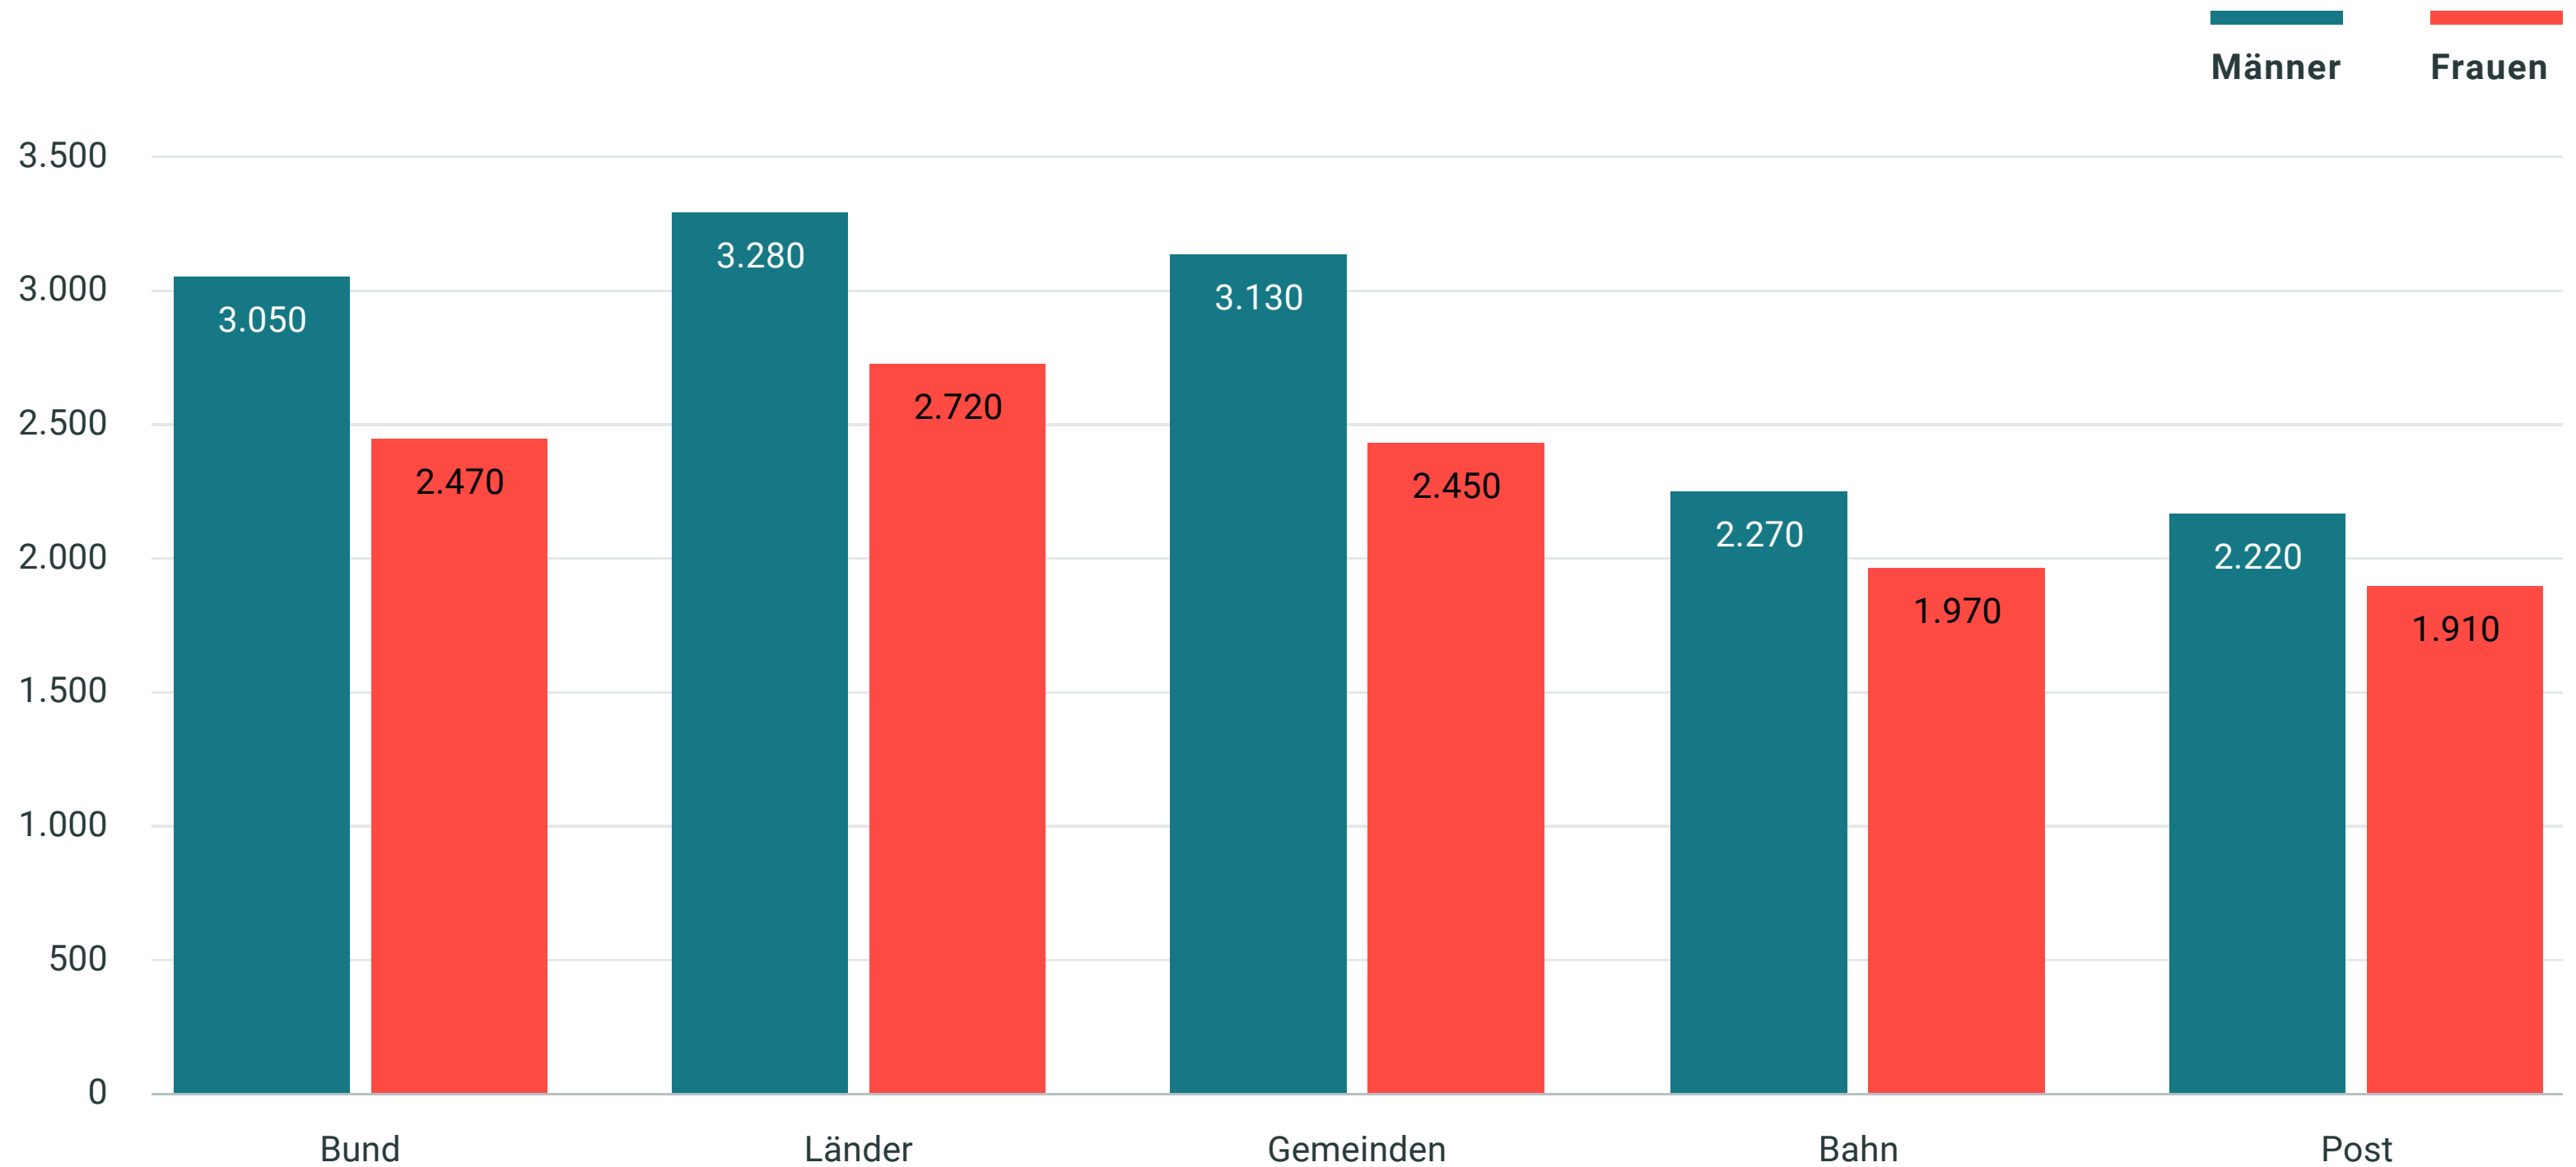

Durchschnittliche Ruhegehaltsbezüge der Beamten nach Beschäftigungsbereichen 2017

Am Jahresanfang brutto in Euro/Monat

Quelle: Statistisches Bundesamt (2018), Versorgungsempfänger des öffentlichen Dienstes, Fachserie 14, Reihe 6.1