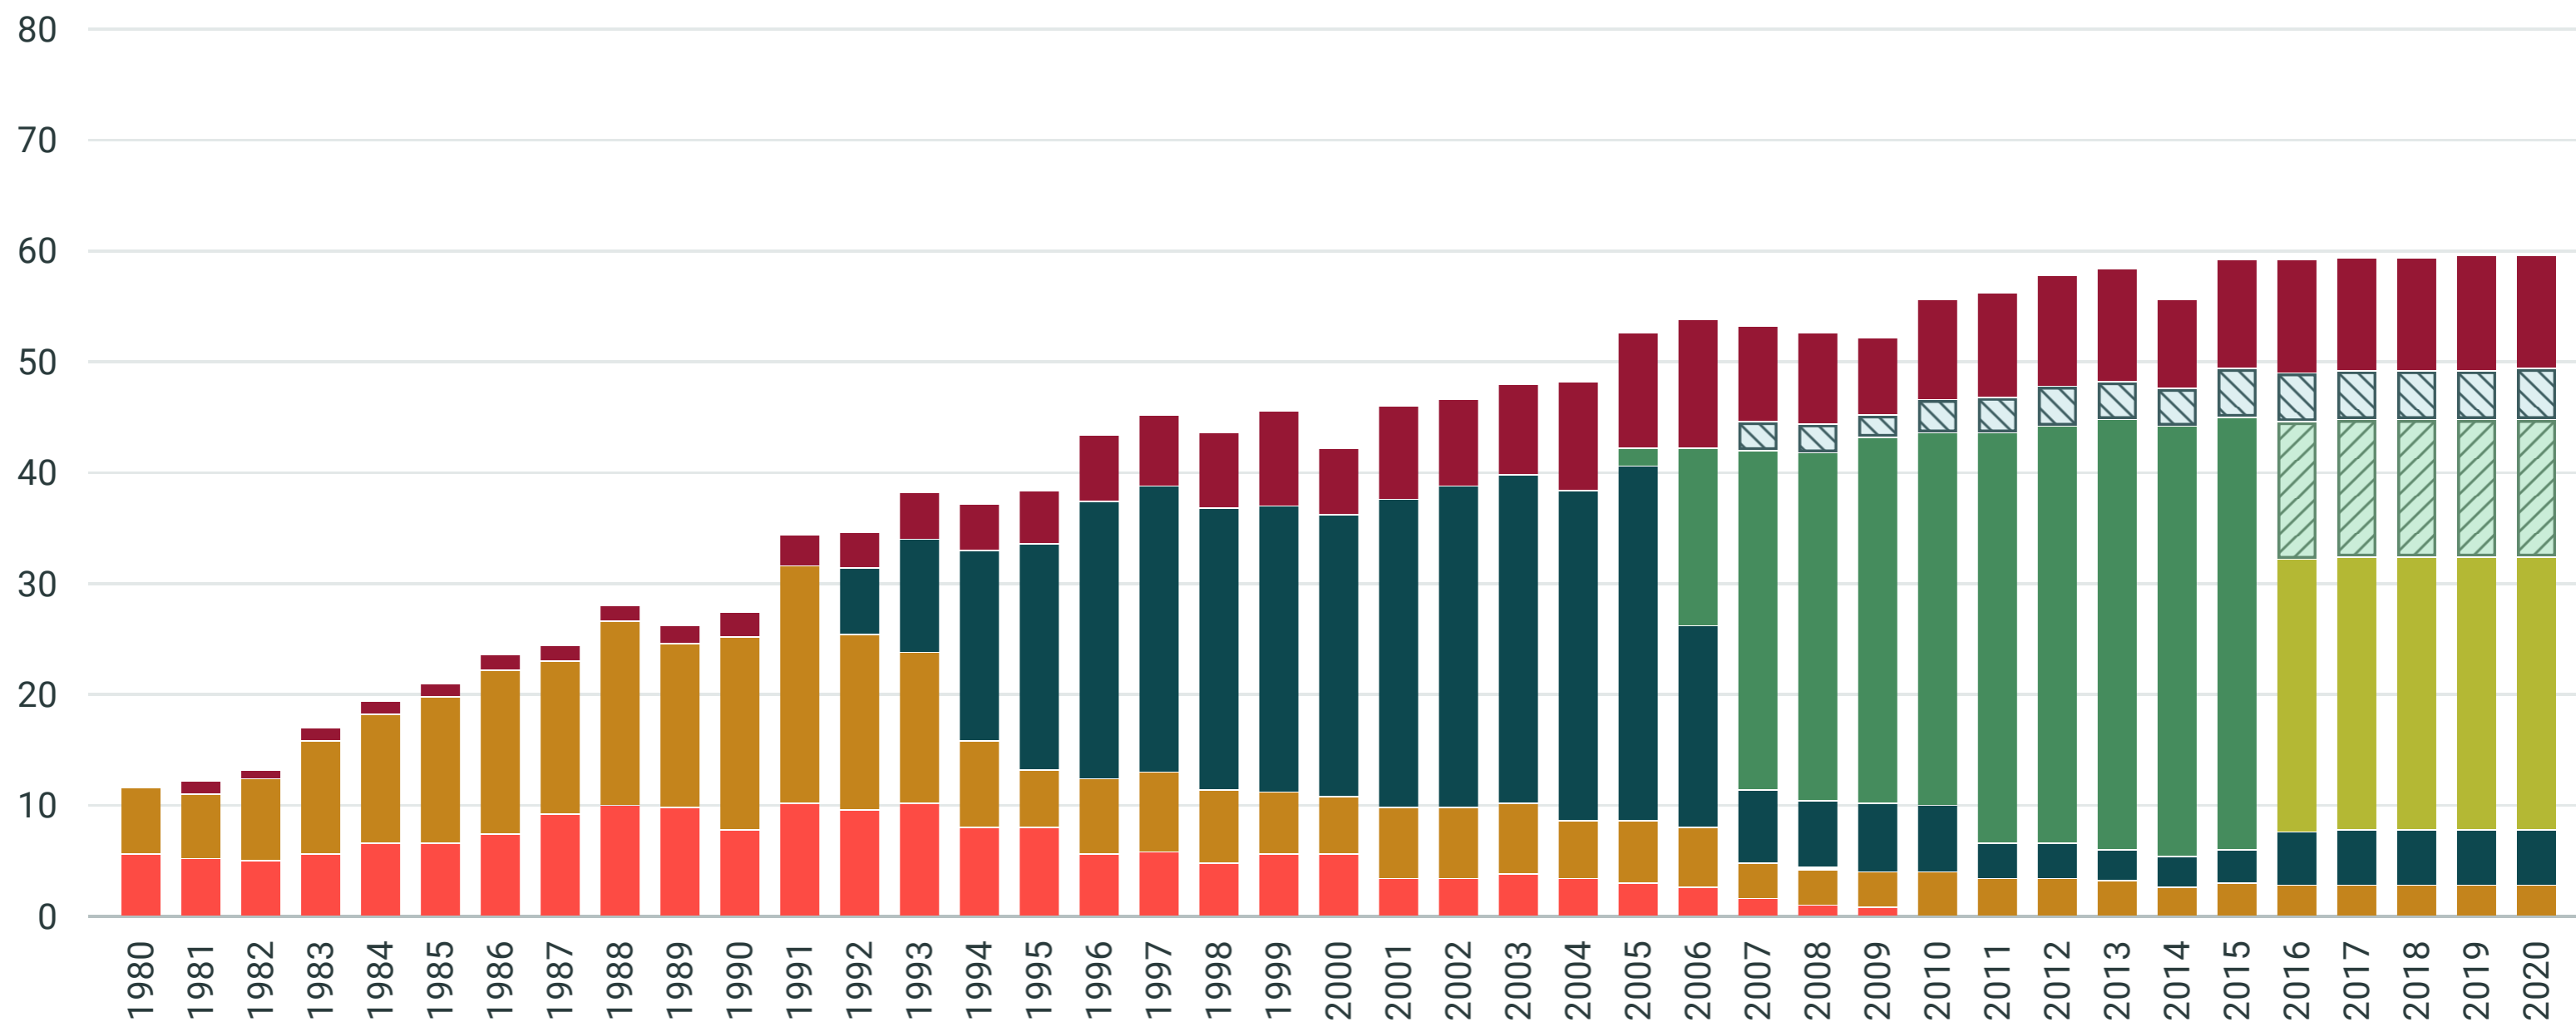

■ Entwicklung des EU-Agrarbudgets

in Mrd. Euro (laufende Preise)

1980–2014: tatsächliche Ausgaben, 2015–2020: geplante Ausgaben.

Quelle: Scheele (2017).

Lizenz: Creative Commons by-nc-nd/3.0/de

Bundeszentrale für politische Bildung, 2021, www.bpb.de