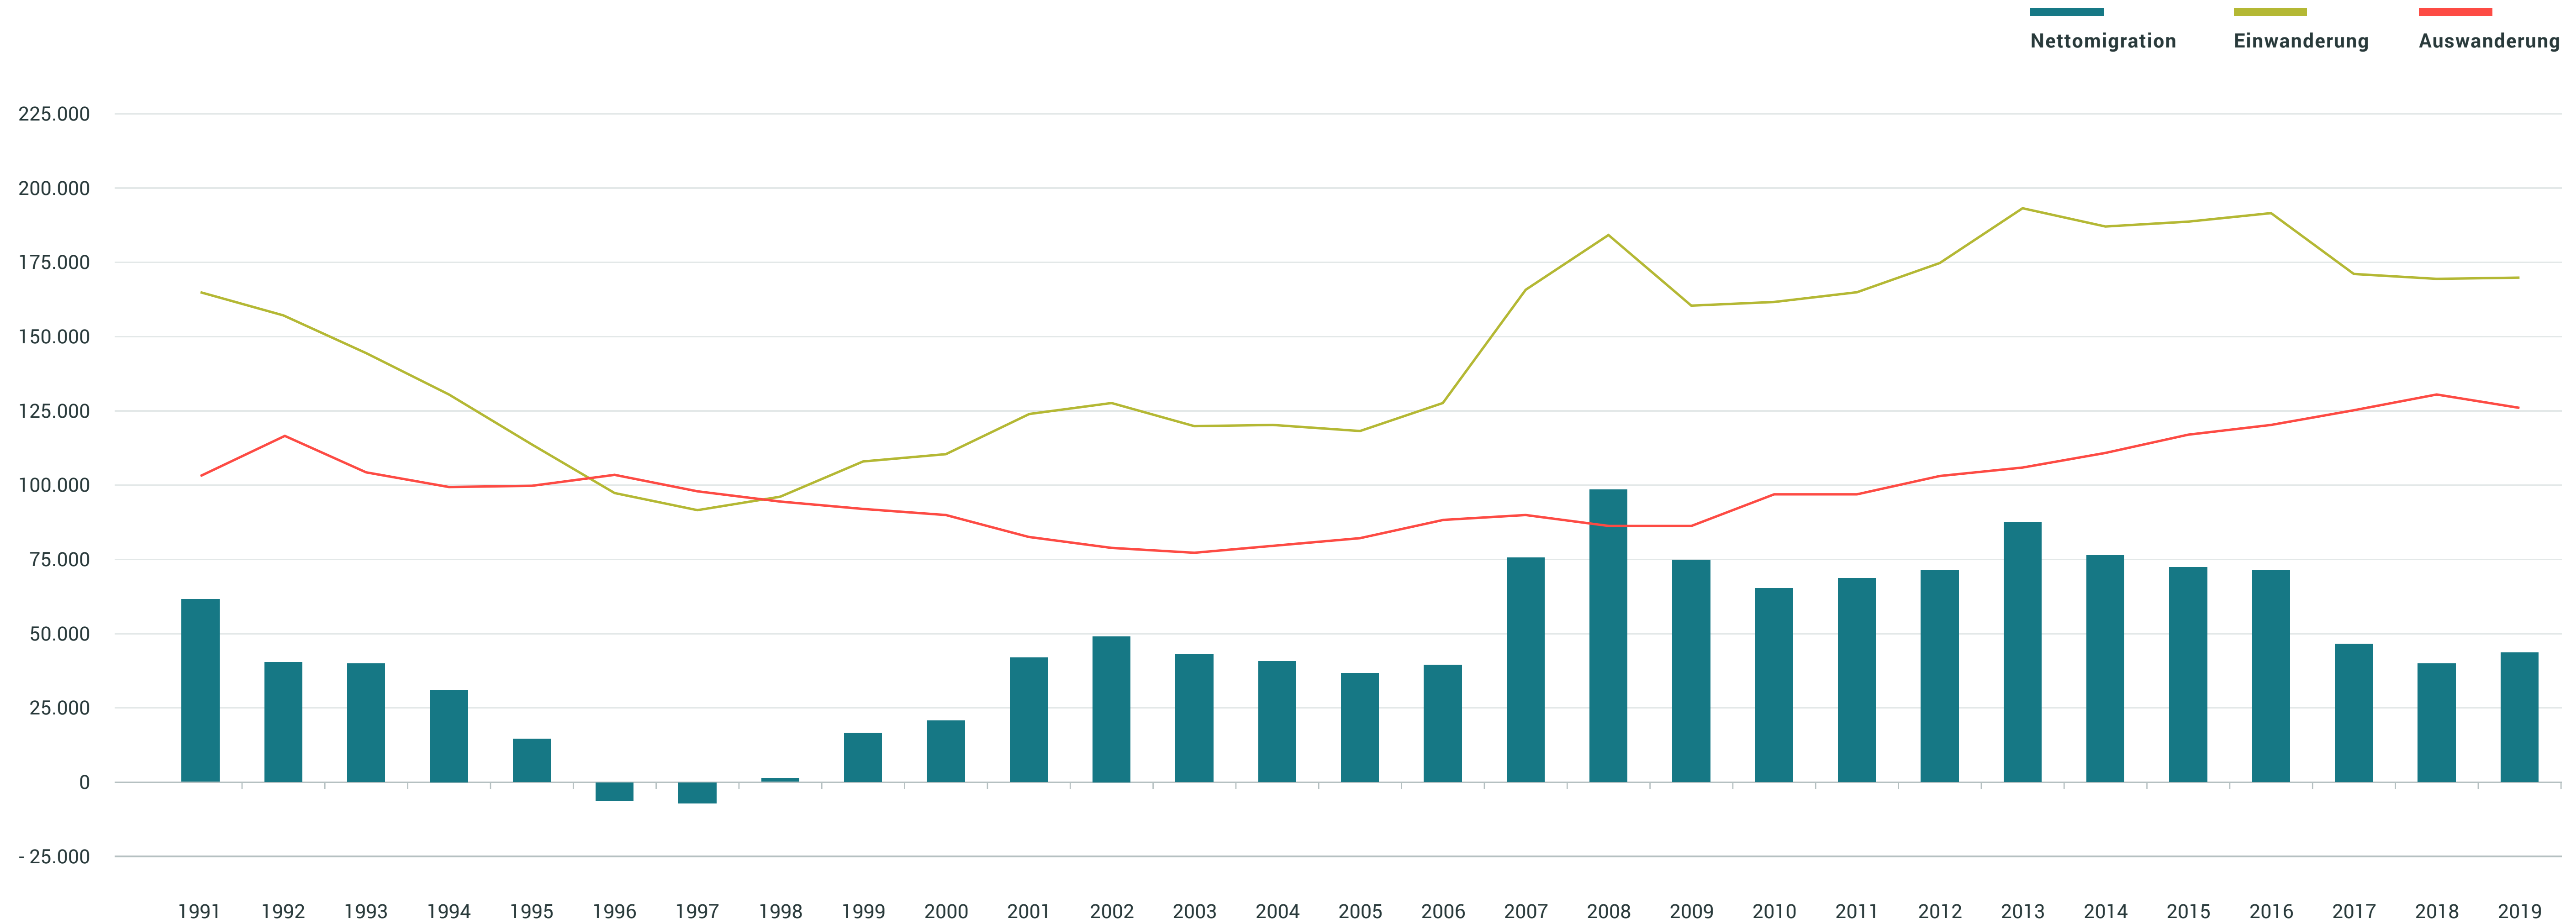

■ Internationale Migration der ständigen Wohnbevölkerung der Schweiz 1991-2019

Quelle: Bundesamt für Statistik (2020): Internationale Wanderungen der ständigen Wohnbevölkerung nach Staatsangehörigkeit, Geschlecht und Alter, 1991-2019.

<https://www.bfs.admin.ch/bfs/de/home/statistiken/bevoelkerung/migration-integration/internationale-wanderung.assetdetail.13707266.html> (Zugriff: 7.04.21).

Lizenz: Creative Commons by-sa/4.0/de

Bundeszentrale für politische Bildung, 2021, www.bpb.de