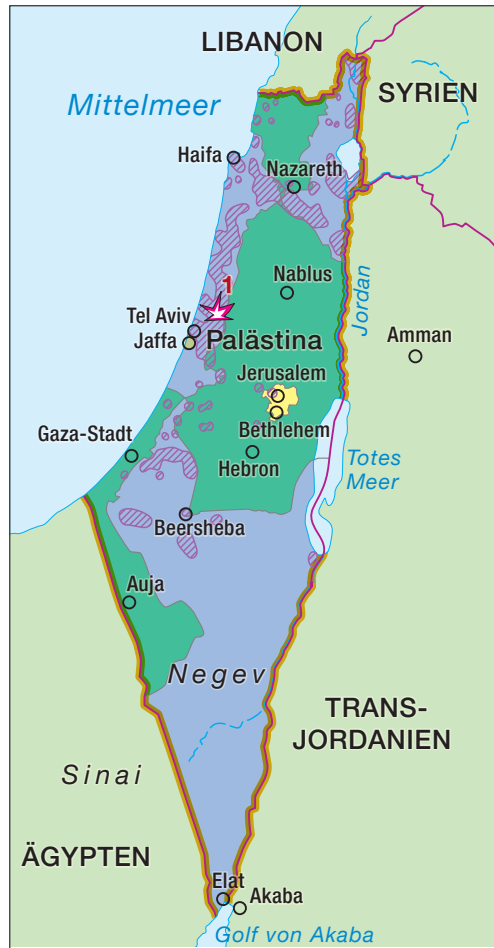

# Der Nahostkonflikt - Kriege und Aufstände von 1947–2021

**1947**

— Grenze des britischen Mandatsgebiets Palästina (1922–Mai 1948)

▨ jüdischer Landbesitz in Palästina vor 1948

UN-Teilungsplan von November 1947:

- arabischer Staat
- jüdischer Staat
- internationale Zone

**1** Palästina-Krieg oder Israelischer Unabhängigkeitskrieg: Bürgerkrieg im Mandatsgebiet zwischen arabischen Milizen und jüdischen Militärorganisationen, 30.11.47–14.5.48

**1948–1966**

- Waffenstillstandslinie 1949 („Green Line“)
- Israel bei Staatsgründung im Mai 1948
- Israel 1949
- entmilitarisierte Gebiete, internationale Zone
- Westjordanland, 1948–1967 von Jordanien annektiert
- Gazastreifen, 1948–1967 von Ägypten verwaltet

- 1** Palästina-Krieg oder Israelischer Unabhängigkeitskrieg: Krieg einer arabischen Allianz (Ägypten, Syrien, Transjordanien, Libanon, Irak und Saudi-Arabien) gegen Israel 15.5.1948–15.1.1949
- 2** Suezkrise oder Sinai-Krieg Frankreich, Großbritannien und Israel gegen Ägypten 29.10.–8.11.1956
- 3** Libanonkrise 15.7.–25.10.1958