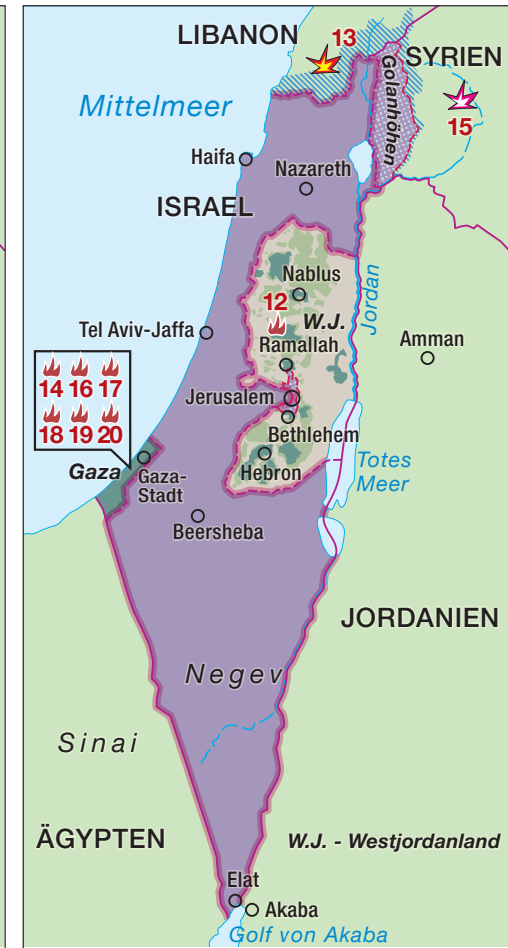

# Der Nahostkonflikt - Kriege und Aufstände von 1947–2021

**1947**

— Grenze des britischen Mandatsgebiets Palästina (1922–Mai 1948)

▨ jüdischer Landbesitz in Palästina vor 1948

UN-Teilungsplan von November 1947:

**1948–1966**

- Waffenstillstandslinie 1949 („Green Line“)
- Israel bei Staatsgründung im Mai 1948
- Israel 1949
- entmilitarisierte Gebiete, internationale Zone
- Westjordanland, 1948–1967 von Jordanien annektiert
- Gazastreifen, 1948–1967 von Ägypten verwaltet

- 1** Palästina-Krieg oder Israelischer Unabhängigkeitskrieg: Krieg einer arabischen Allianz (Ägypten, Syrien, Transjordanien, Libanon, Irak und Saudi-Arabien) gegen Israel 15.5.1948–15.1.1949
- 2** Suezkrise oder Sinai-Krieg Frankreich, Großbritannien und Israel gegen Ägypten 29.10.–8.11.1956
- 3** Libanonkrise 15.7.–25.10.1958

- Israelisch-Arabische Kriege
- Bürgerkriege
- gewaltsame israelisch-palästinensische Konflikte

**1967–1993**

- Israel
- von Israel besetztes Gebiet
- von Israel zeitweise besetztes Gebiet

- 4** Sechstagekrieg oder Junikrieg Israel gegen Ägypten, Jordanien und Syrien 05.–10.06.1967
- 5** Jom-Kippur-Krieg Ägypten und Syrien gegen Israel 06.–25.10.1973
- 6** Abnutzungskrieg Ägypten und Verbündete gegen Israel 1.7.1967 – 7.8.1970
- 7** Jordanischer Bürgerkrieg oder Schwarzer September 16.9.1970–19.07.1971
- 8** Libanesischer Bürgerkrieg 13. 4.1975–13. 10.1990
- 9** Operation Litani Israel und verbündete libanesischen Milizen gegen die Palästinensische Befreiungsorganisation (PLO) 14.3.–21.3.1978
- 10** Libanonkrieg Israel und verbündete libanesischen Milizen gegen Kämpfer der PLO, libanesischen Milizen und syrischen Truppen 6.6.1982–5.6.1985
- 11** Erste Intifada 8.12.1987–13.9.1993