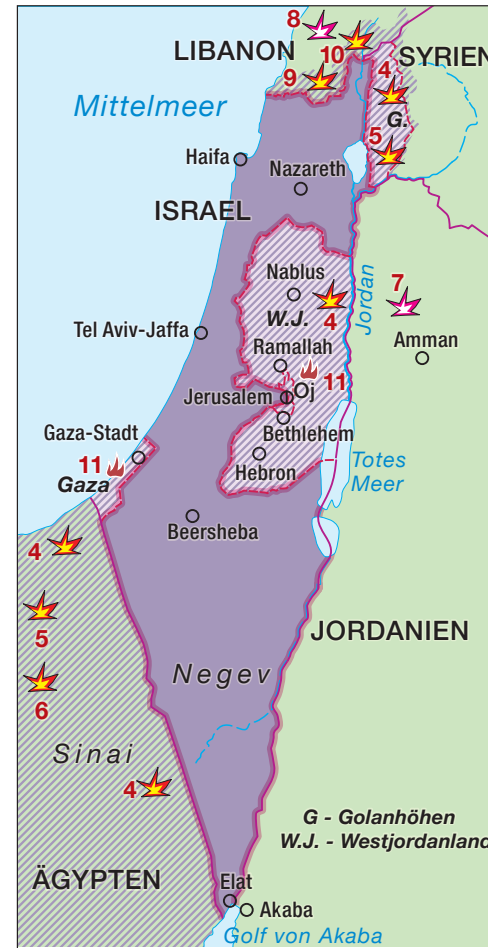

1967–1993

- Israel
- von Israel besetztes Gebiet
- von Israel zeitweise besetztes Gebiet

- **4** Sechstagekrieg oder Junikrieg Israel gegen Ägypten, Jordanien und Syrien 05.–10.06.1967
- **5** Jom-Kippur-Krieg Ägypten und Syrien gegen Israel 06.–25.10.1973
- **6** Abnutzungskrieg Ägypten und Verbündete gegen Israel 1.7.1967 – 7.8.1970
- **7** Jordanischer Bürgerkrieg oder Schwarzer September 16.9.1970–19.07.1971
- **8** Libanesischer Bürgerkrieg 13. 4.1975–13. 10.1990
- **9** Operation Litani Israel und verbündete libanesischen Milizen gegen die Palästinensische Befreiungsorganisation (PLO) 14.3.–21.3.1978
- **10** Libanonkrieg Israel und verbündete libanesischen Milizen gegen Kämpfer der PLO, libanesischen Milizen und syrischen Truppen 6.6.1982–5.6.1985
- **11** Erste Intifada 8.12.1987–13.9.1993