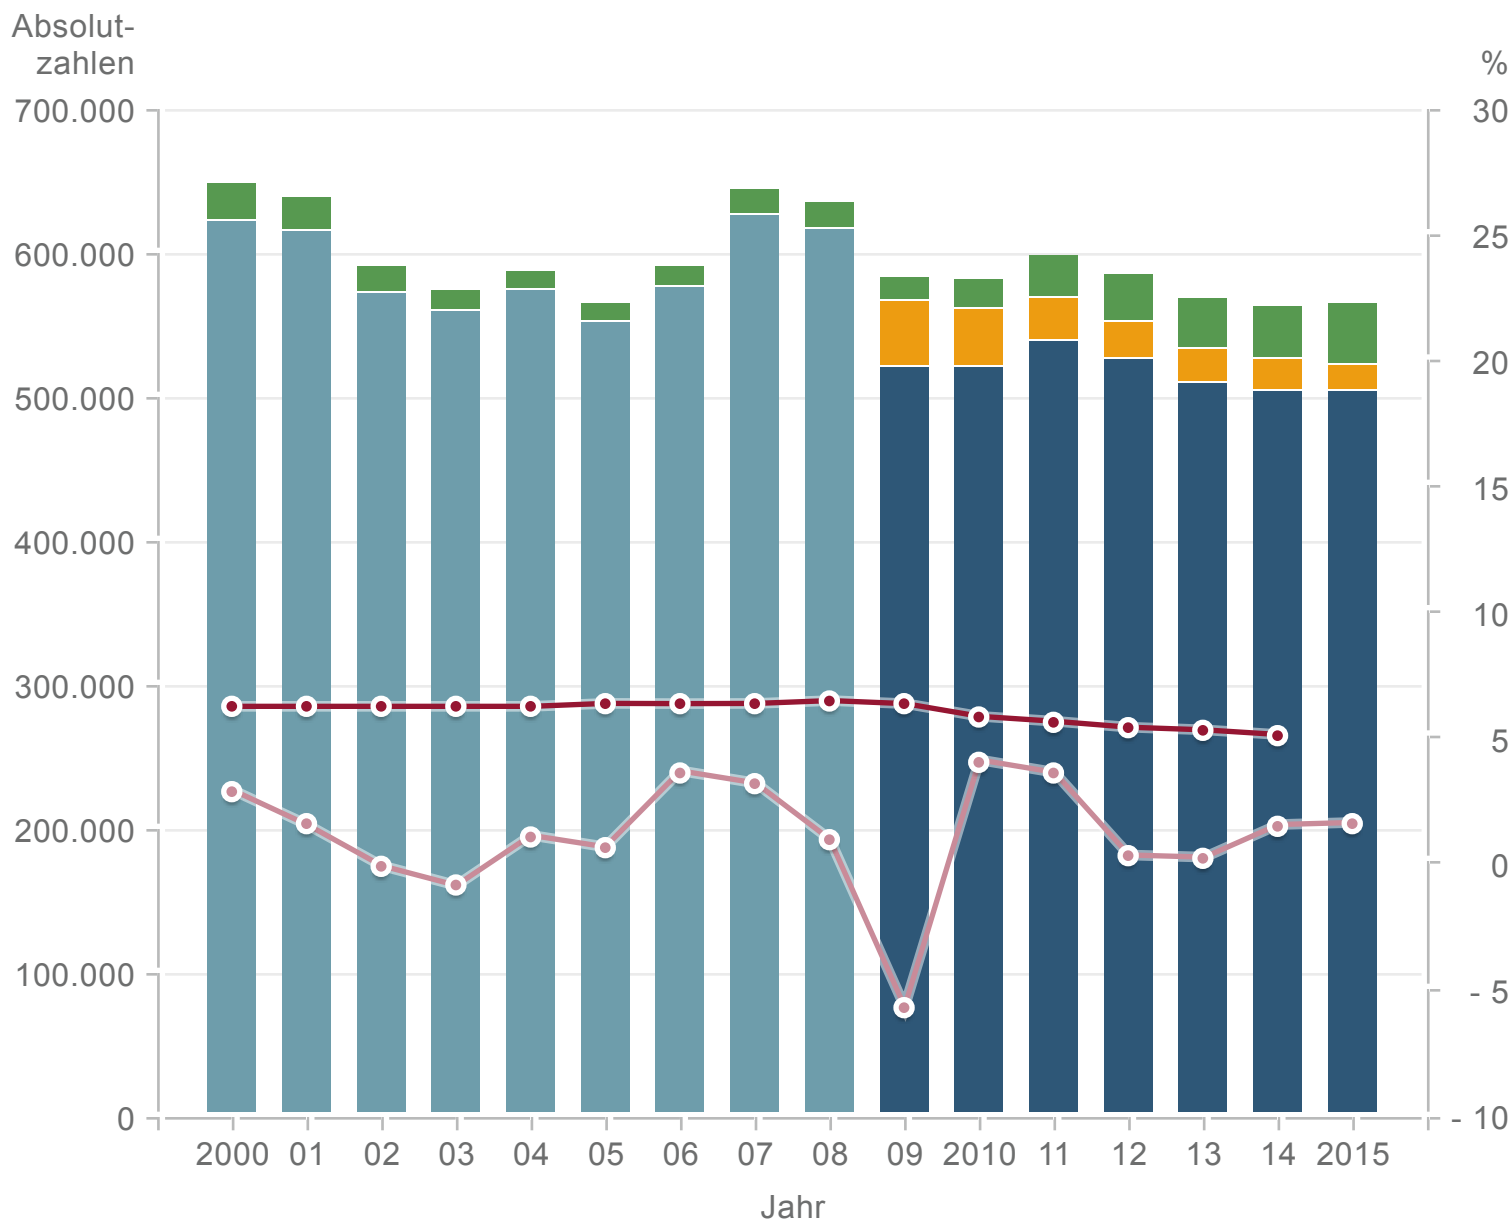

Ausbildungsplatzangebot und Ausbildungsbetriebsquote in Deutschland, 2000 – 2015

unbesetzte Berufsausbildungsstellen

außerbetriebliches Ausbildungsplatzangebot

Ausbildungsbetriebsquote (in %)

neue abgeschlossene Ausbildungsverträge

betriebliches Ausbildungsplatzangebot

BIP Veränderung (in %)

Quelle: Eigene Darstellung auf Basis der Daten verschiedener Ausgaben des BIBB-Datenreports;
BIP: Statistisches Bundesamt

Lizenz: Creative Commons by-nc-nd/3.0/de