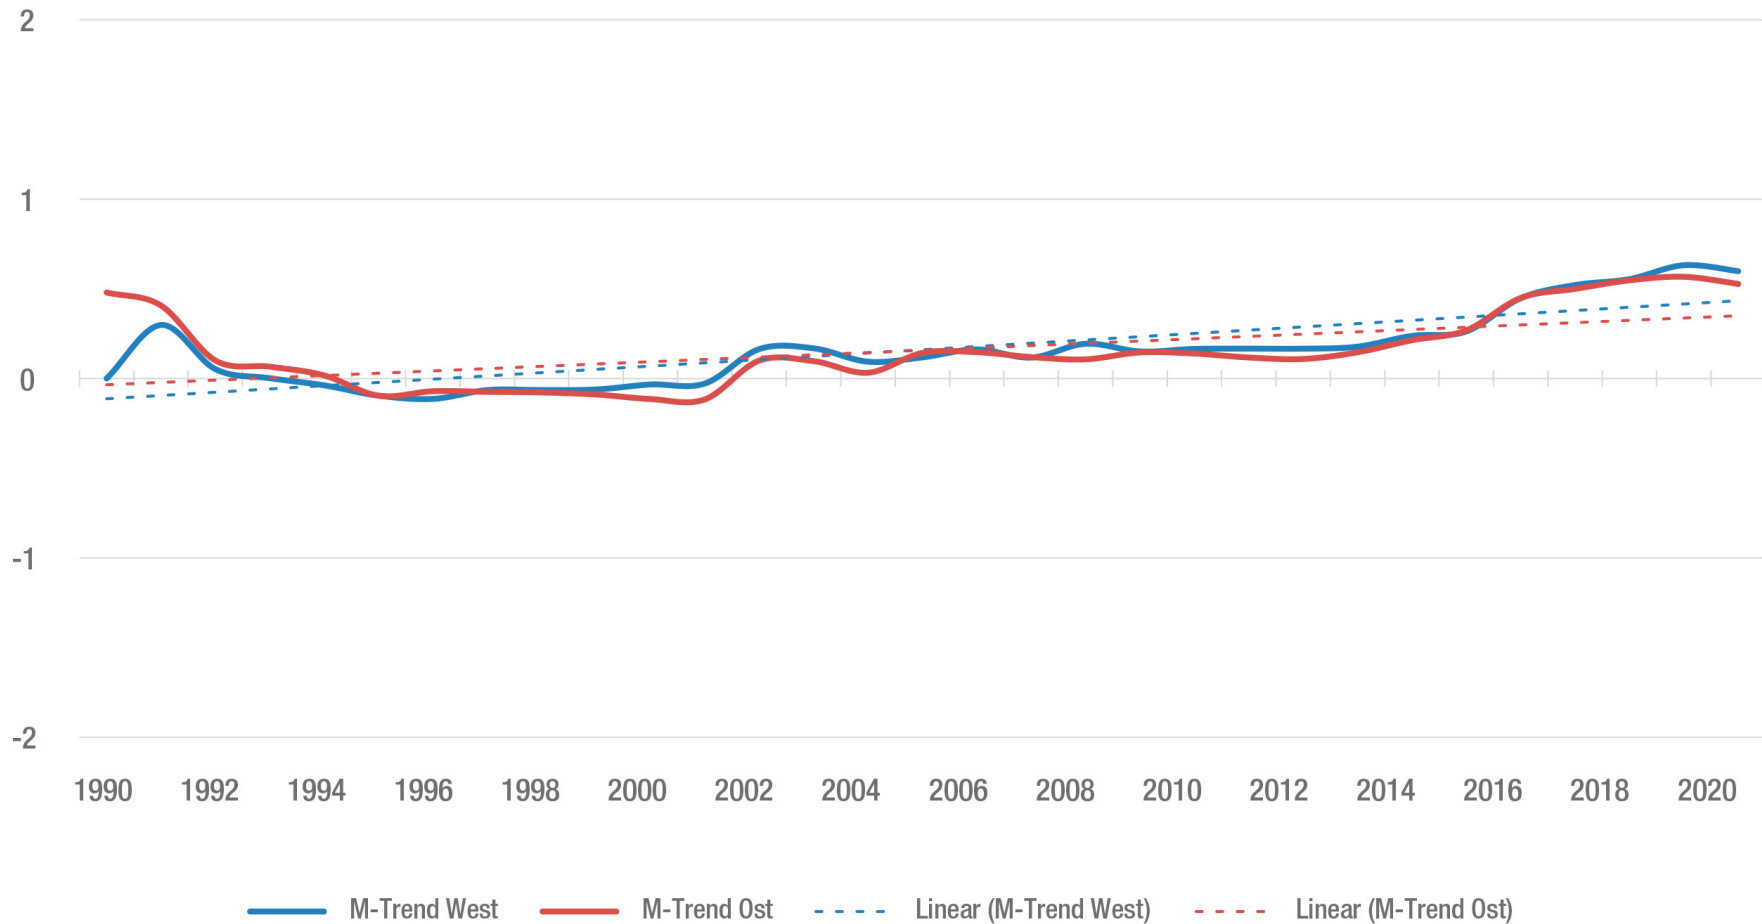

# ■ Interesse ■ an Politik

Mittelwerte auf einer Skala (rekodiert) von -2 (sehr schwach) bis +2 (sehr stark)

Quelle: Eigene Berechnungen auf Basis des ALLBUS, des Polit- und Eurobarometers, des SOEP und des ESS. Wortlaut der Fragen: ALLBUS: Wie stark interessieren Sie sich für Politik (1-5)? Politikbarometer: Wie stark interessieren Sie sich für Politik (1-5)? Eurobarometer: Wie oft diskutieren Sie über Politik (1-3)? SOEP: Einmal ganz allgemein gesprochen: Wie stark interessieren Sie sich für Politik (1-4)? ESS: Wie sehr interessieren Sie sich für Politik (1-4)? GLES: Wie stark interessieren Sie sich für Politik (1-5)? Langrist-Online-Tracking: Wie stark interessieren Sie sich im Allgemeinen für Politik (1-5)?  
Lizenz: Creative Commons by-nc-nd/3.0/de; Bundeszentrale für politische Bildung, 2022, [www.bpb.de](http://www.bpb.de)