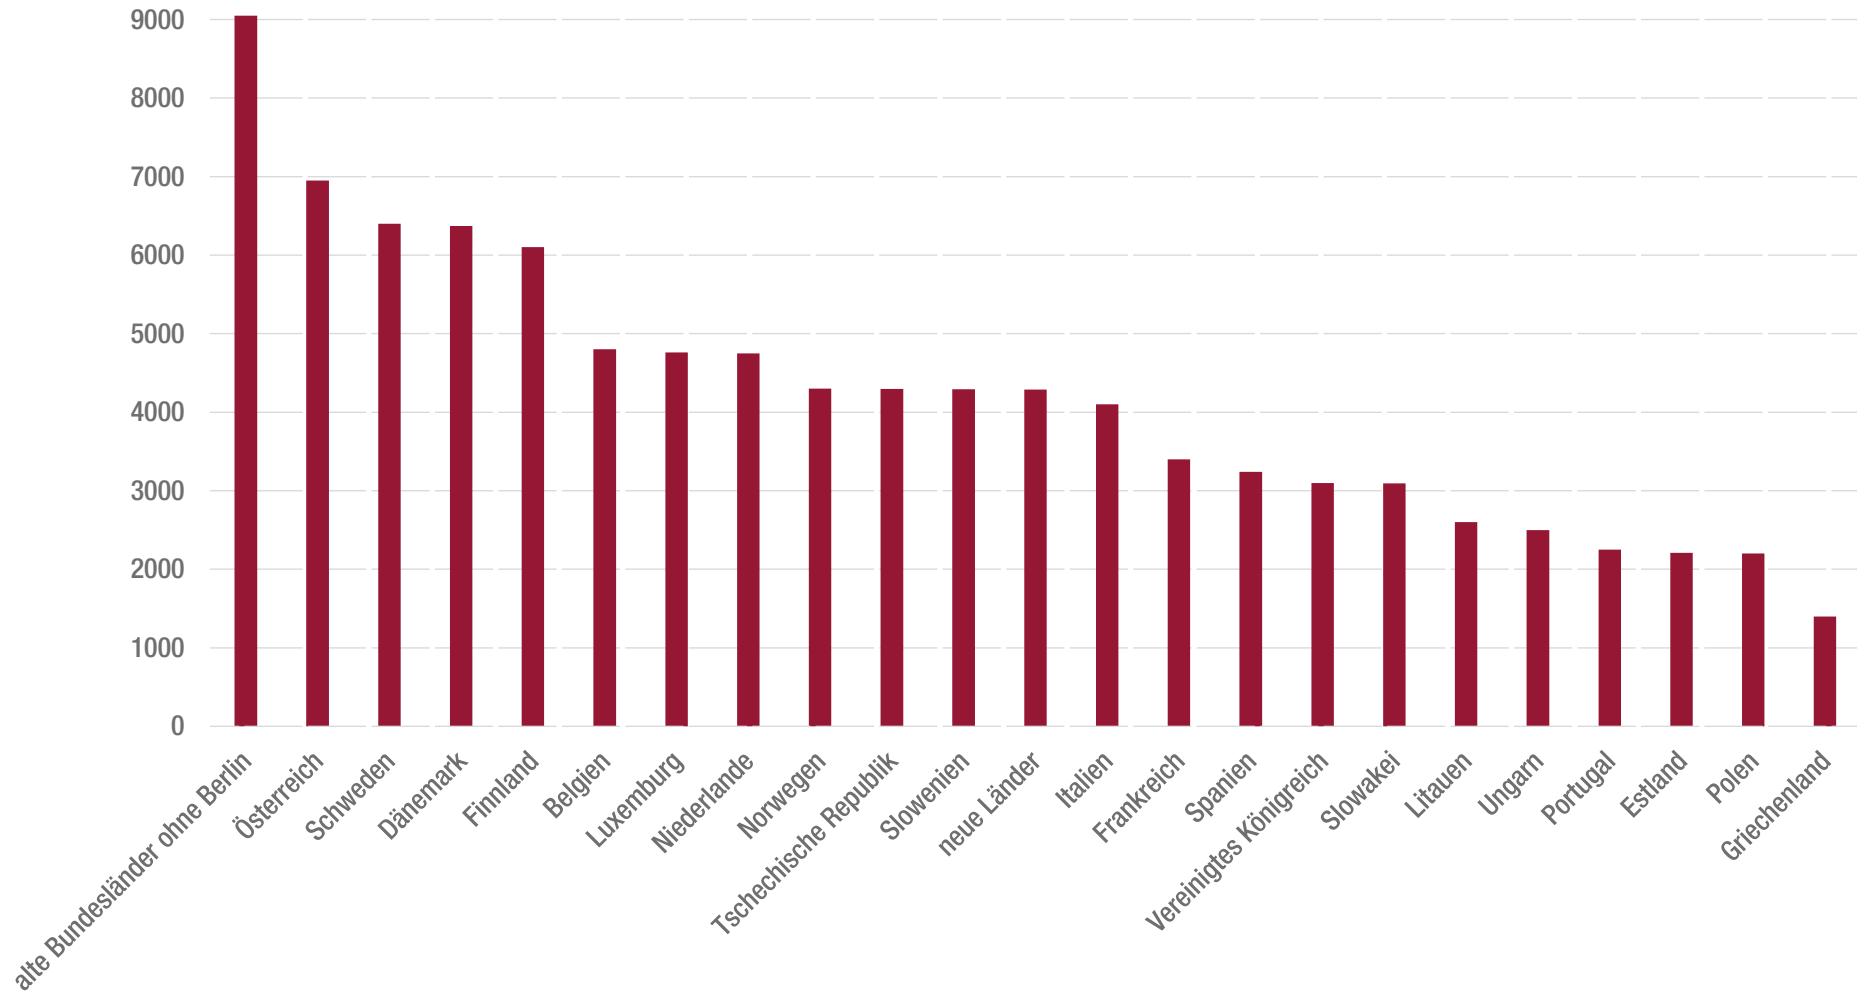

## ■ Der entindustrialisierte ■ Osten

Bruttowertschöpfung im verarbeitenden Gewerbe je Einwohner in Europa im Jahr 2017 (Datenbasis: „NBL in Europa“)

Quelle: Jahresbericht der Bundesregierung zum Stand der deutschen Einheit 2018, Berlin, S. 19. Lizenz: Creative Commons by-nc-nd/3.0/de; Bundeszentrale für politische Bildung, 2020, [www.bpb.de](http://www.bpb.de)