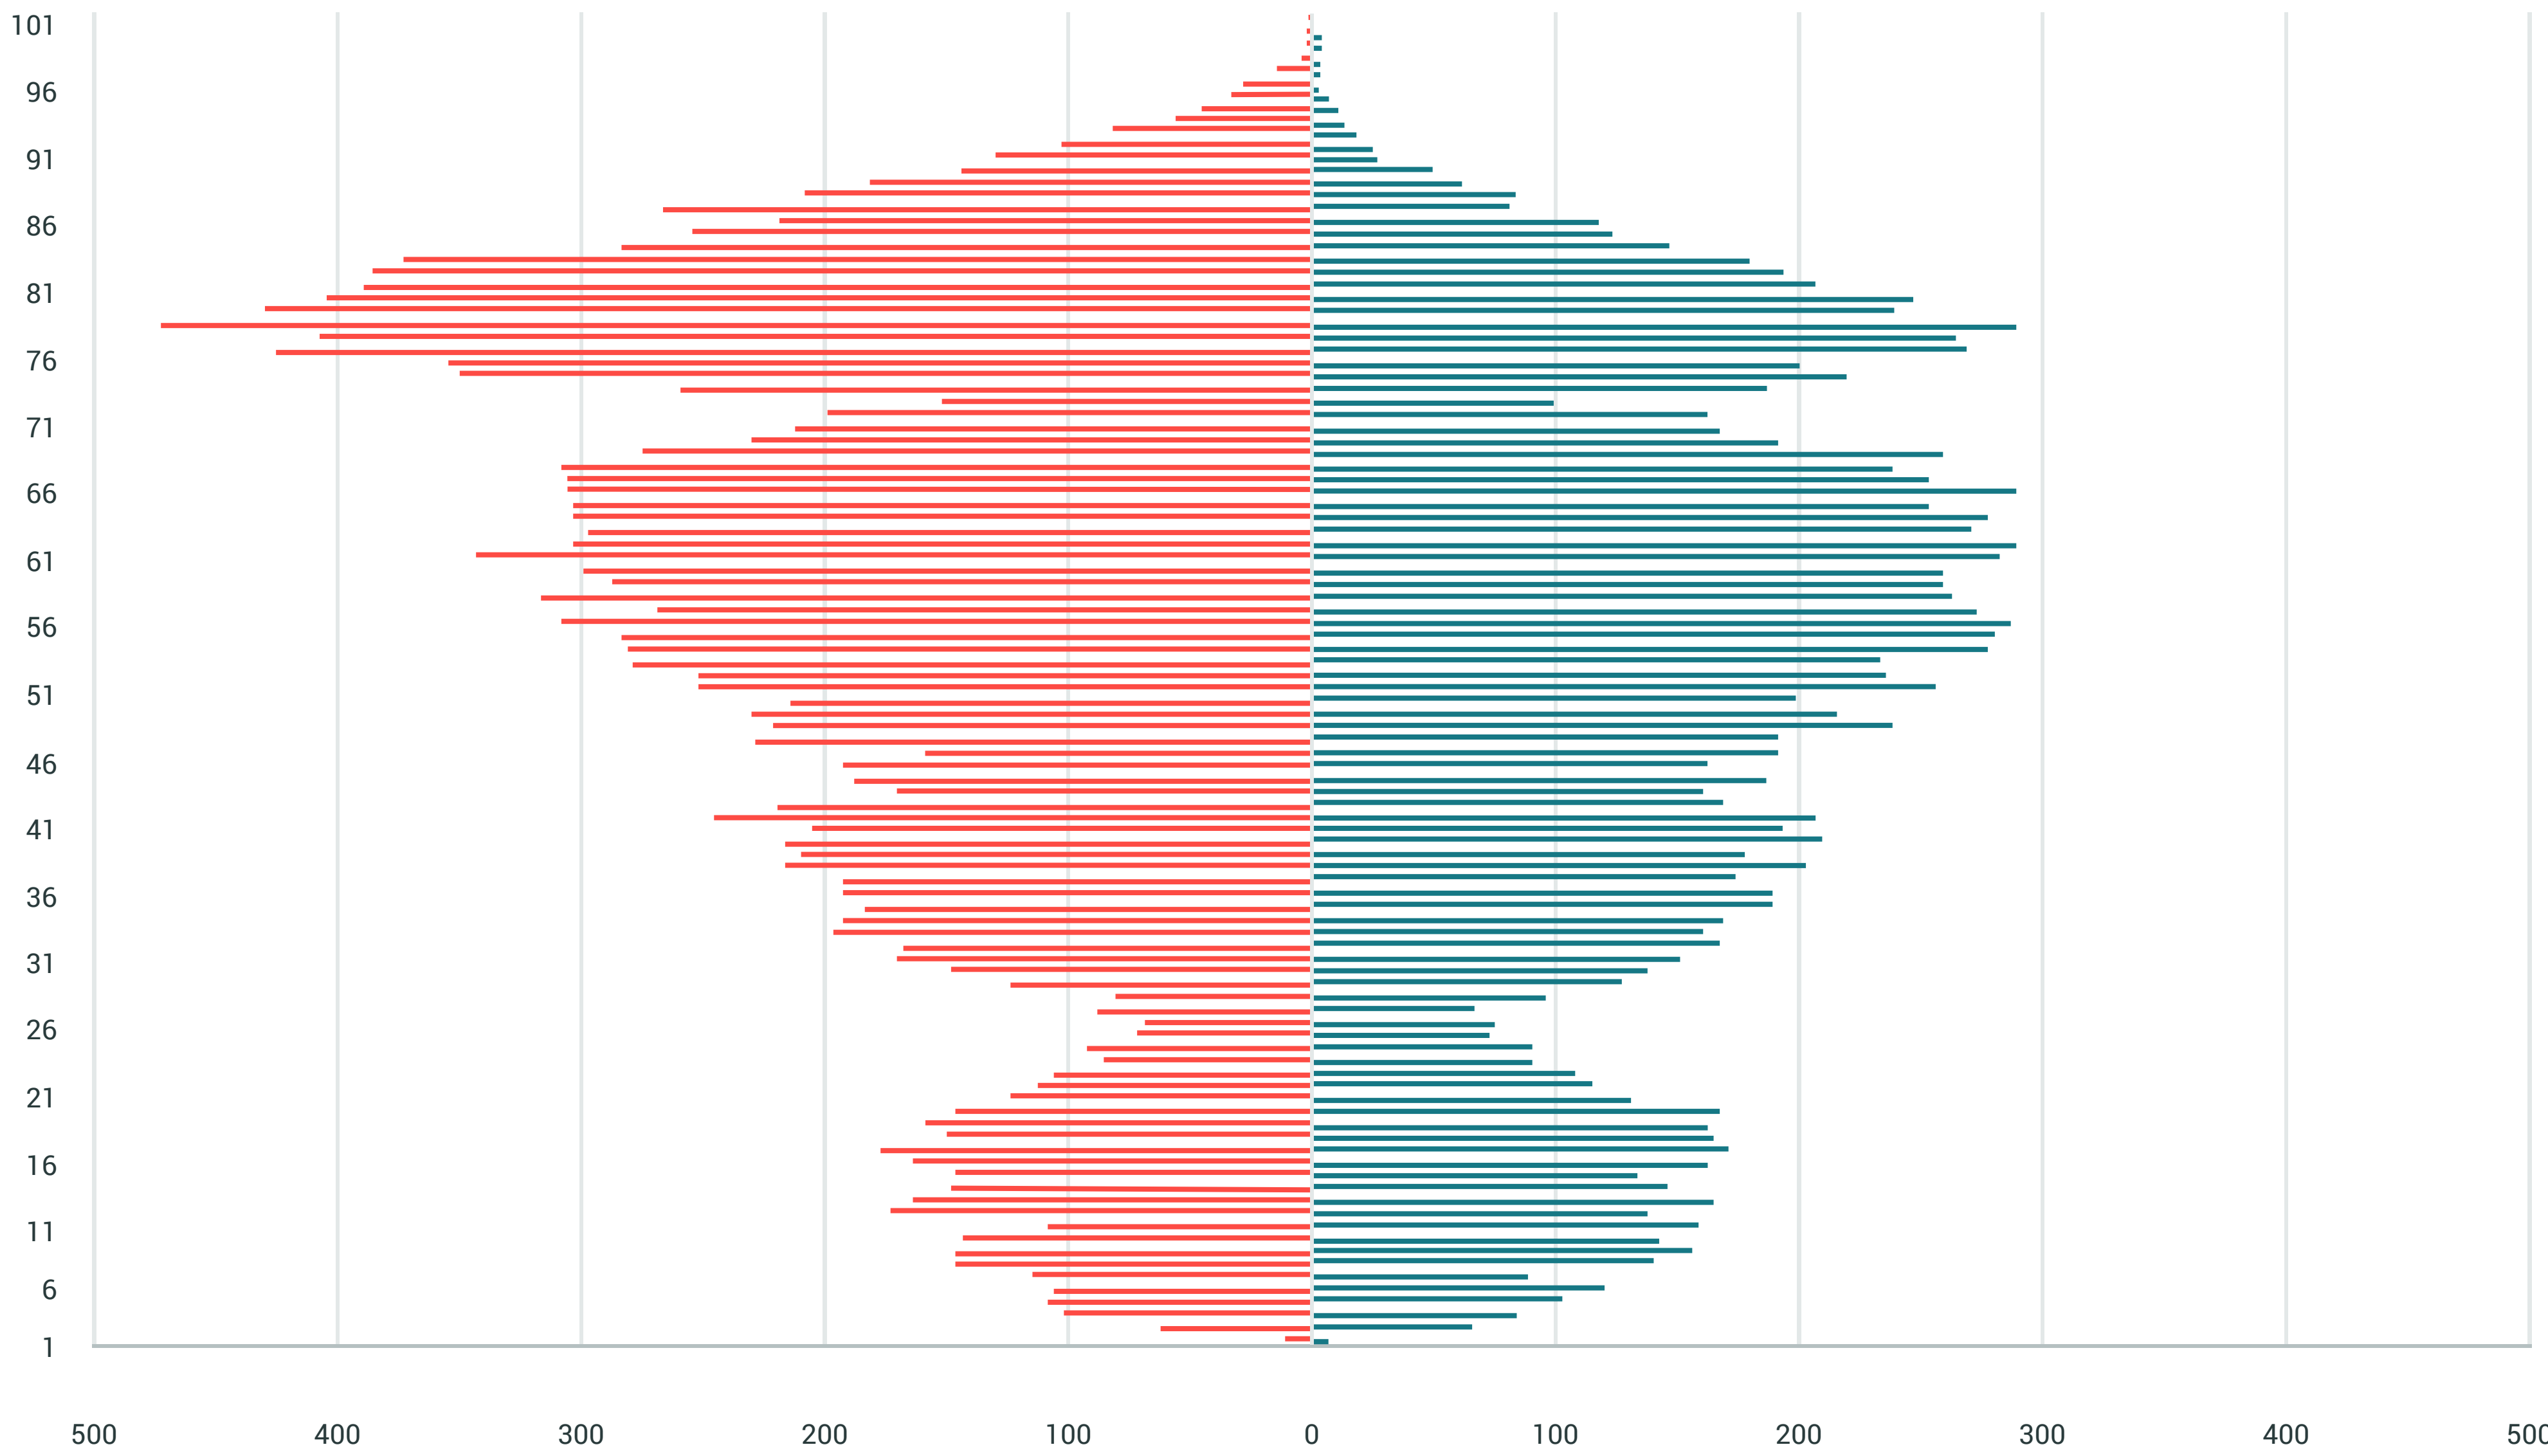

Demografische Zusammensetzung des evangelischen Kirchenbezirks Meißen-Großenhain (Sachsen)

Alter in Jahren

— Weiblich — Männlich

Kirchenmitglieder: 37.263

Durchschnittsalter: 53

Quelle: Evangelisch-Lutherische Landeskirche Sachsens (EVLKS).
Lizenz: Creative Commons by-nc-nd/4.0/de
Bundeszentrale für politische Bildung, 2021, www.bpb.de