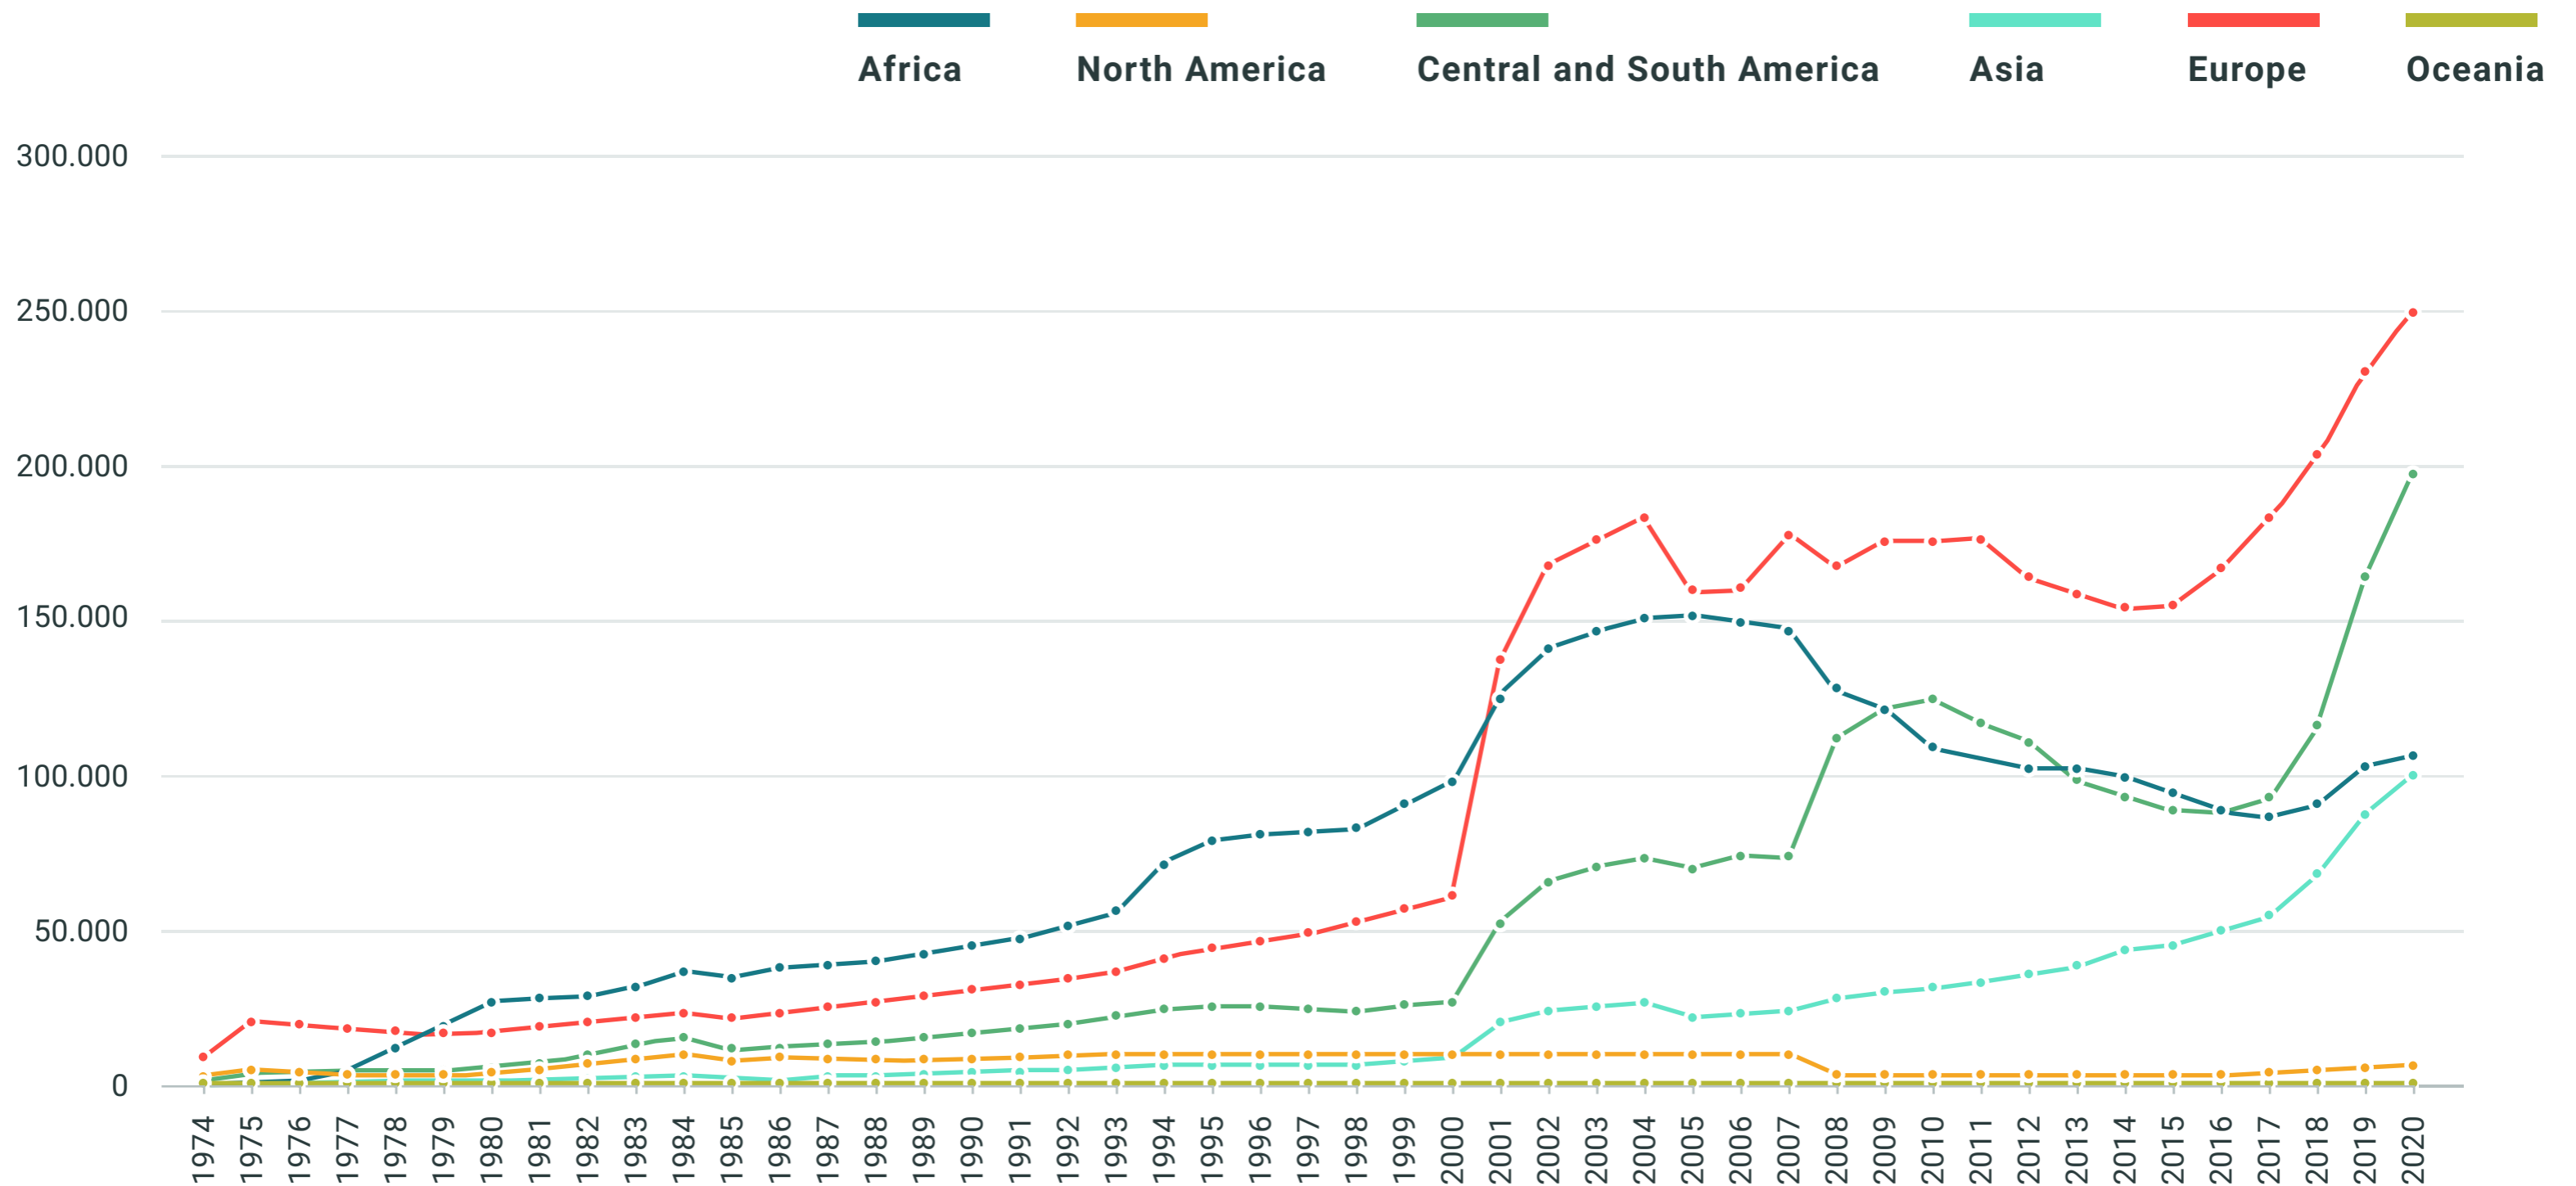

# Stock of documented foreign citizens in Portugal by continent of origin, 1974–2020

Source: Serviço de Estrangeiros e Fronteiras (SEF): Poblção Estrangeira Residente em Portugal, 2020. <https://sefstat.sef.pt/forms/distritos.aspx> (accessed 24-11-2021).