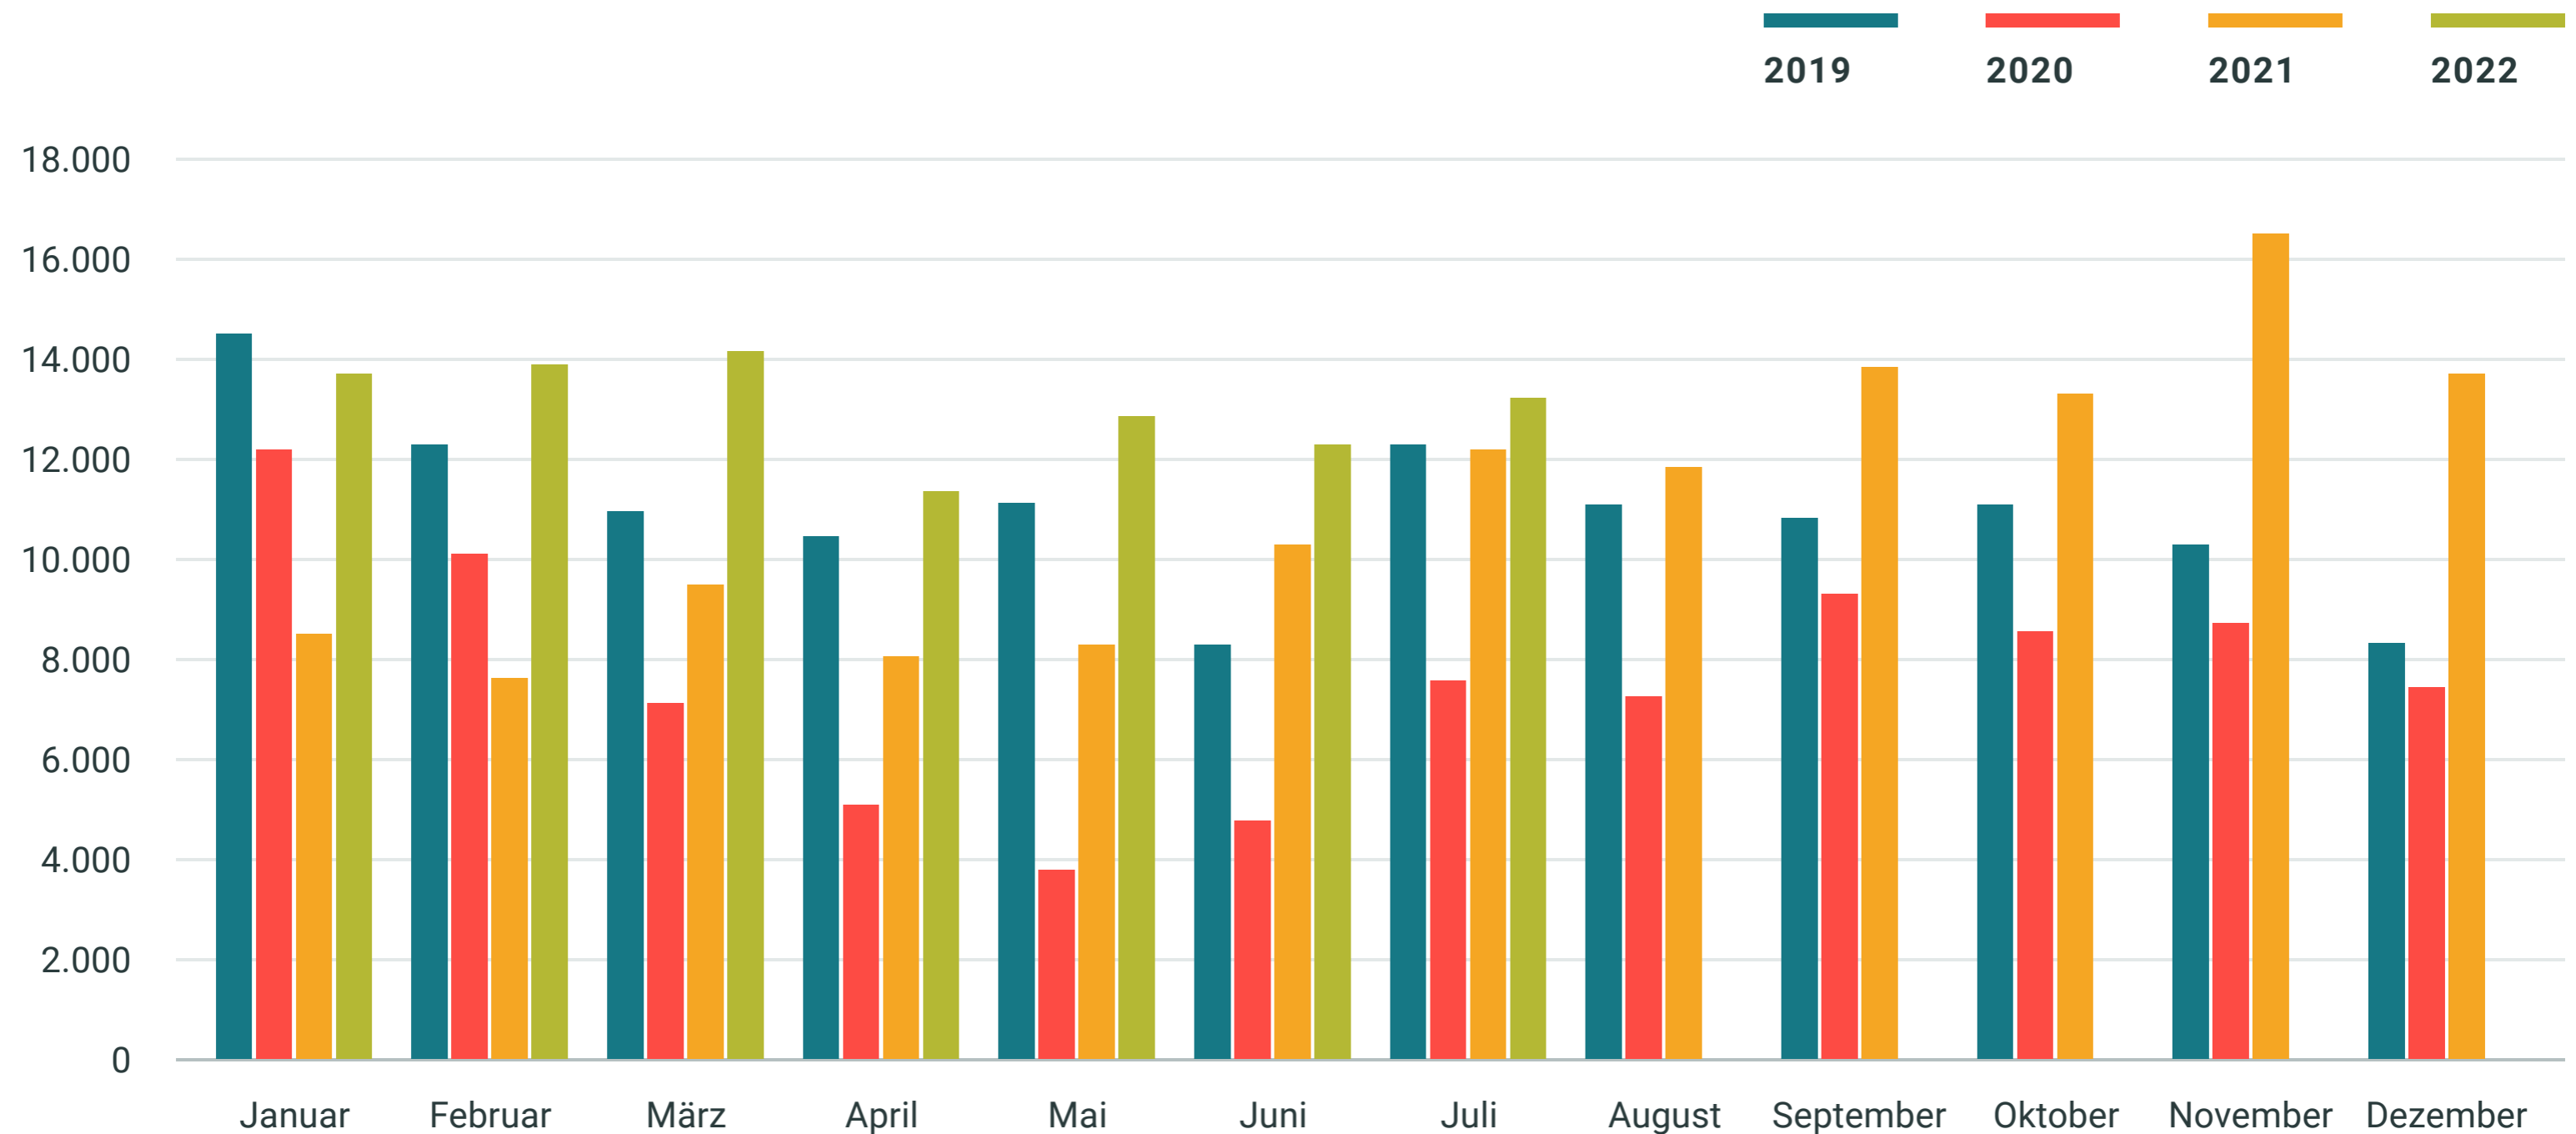

■ Entwicklung der monatlich in Deutschland gestellten Zahl an Erstanträgen auf Asyl von Januar 2019 bis Juli 2022

Quelle: Bundesamt für Migration und Flüchtlinge (2022). Aktuelle Zahlen. Ausgaben 01/2019 bis 07/2022. <https://www.bamf.de/DE/Themen/Statistik/Asylzahlen/AktuelleZahlen/aktuellezahlen-node.html> (Zugriff: 01.09.2022).