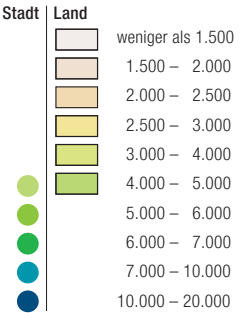

China – Ungleiche Entwicklung

Pro-Kopf-Einkommen 2019
(Angaben in US-Dollar)

Kartographie: mr-kartographie, Gotha
Lizenz: Creative Commons by-nc-nd/4.0 | Bundeszentrale für politische Bildung 2021 | www.bpb.de