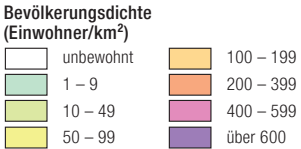

China – Ungleiche Entwicklung

Pro-Kopf-Einkommen 2019
(Angaben in US-Dollar)

Kartographie: mr-kartographie, Gotha
Lizenz: Creative Commons by-nc-nd/4.0 | Bundeszentrale für politische Bildung 2021 | www.bpb.de