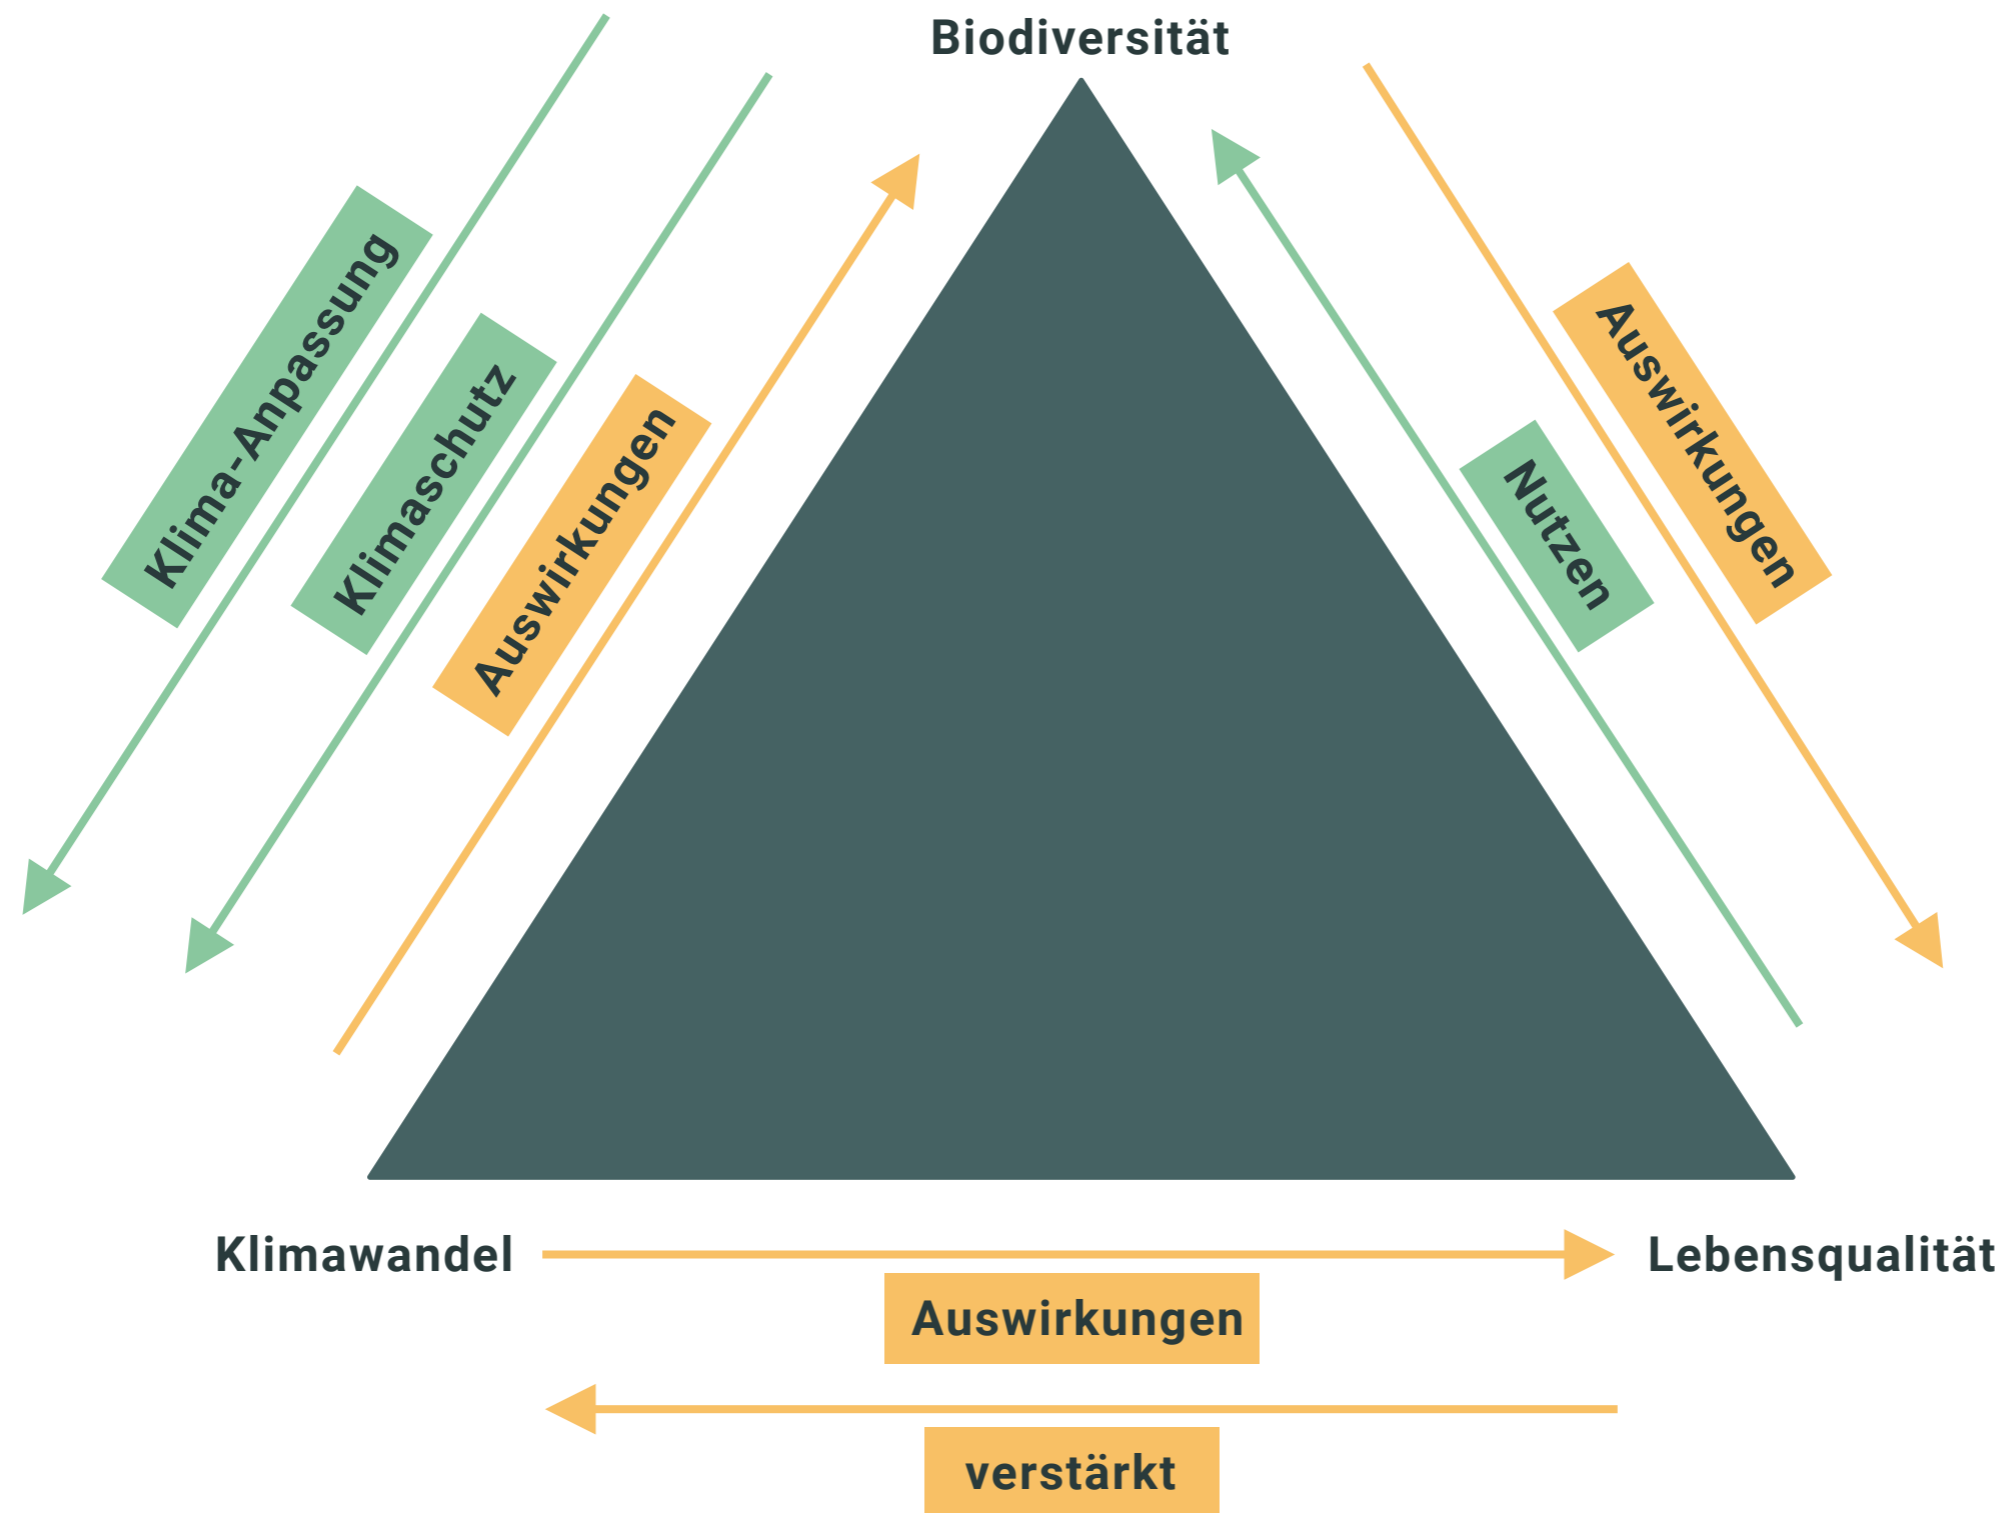

■ Beziehungen zwischen Klimawandel, Biodiversität und menschlicher Lebensqualität.

Grüne Pfeile symbolisieren Beziehungen, die überwiegend durch Chancen und Möglichkeiten geprägt sind

Orange Pfeile symbolisieren Beziehungen, die überwiegend Gefährdungen darstellen

Quelle: Pörtner et al. 2021b, S. 26, verändert nach Korn et al. (2019); eigene Übersetzung

Lizenz: Creative Commons by-nc-nd/3.0/de

Bundeszentrale für politische Bildung, 2022, www.bpb.de