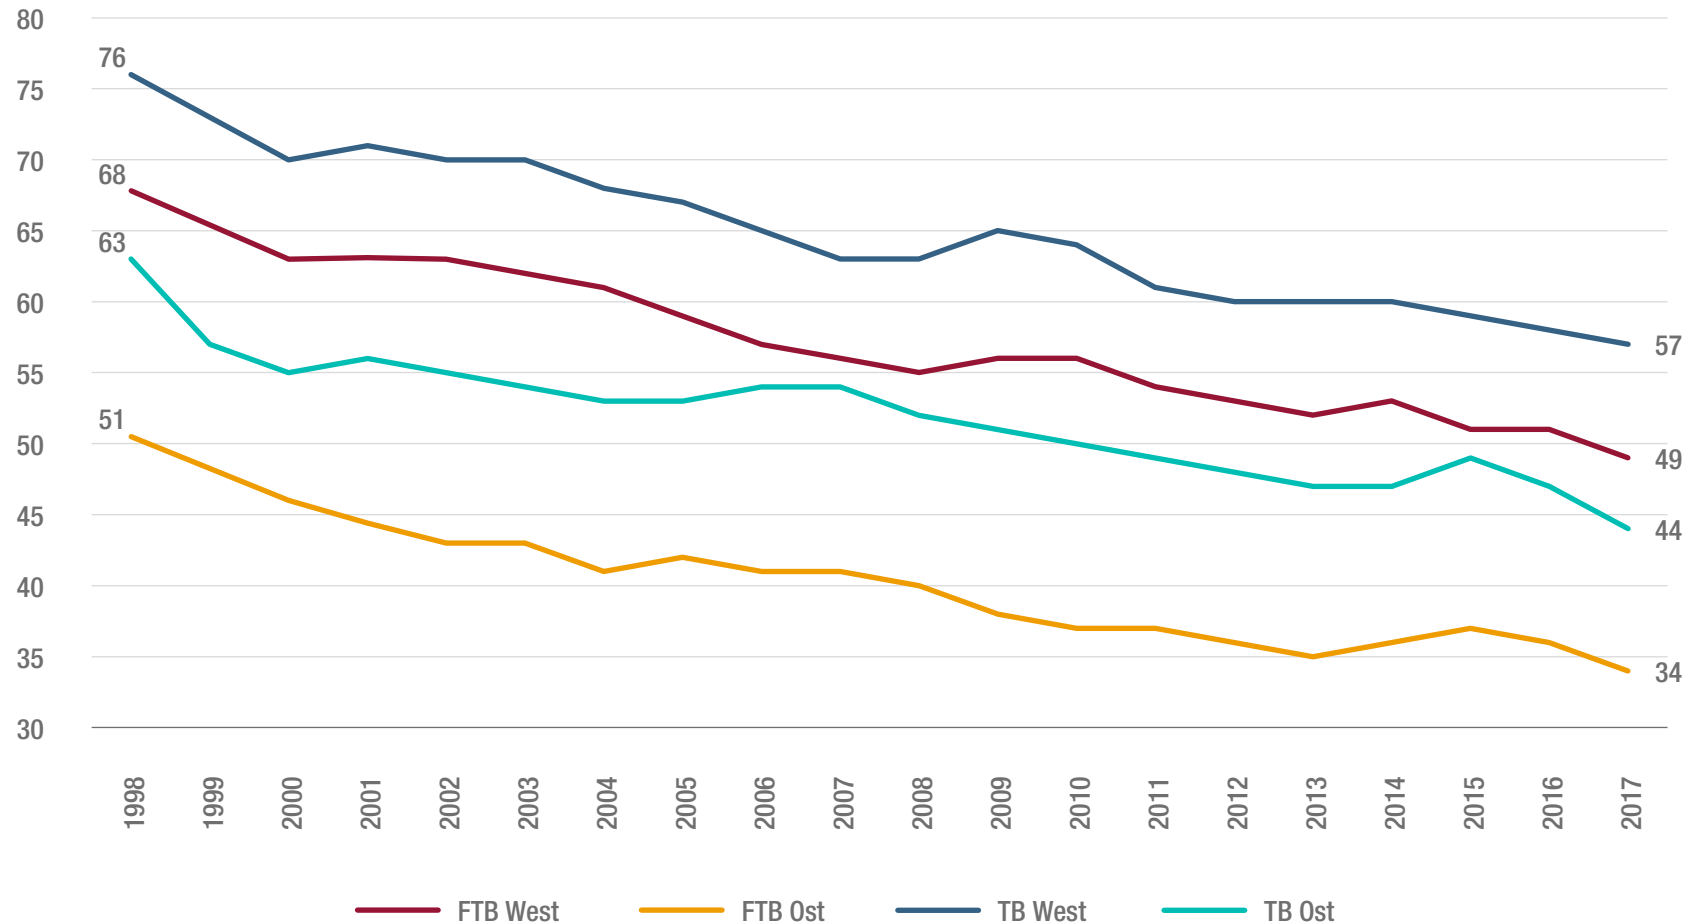

## ■ Flächentarifbindung und Tarifbindung ■ von Beschäftigten 1998-2017

Angaben in Prozent

Quelle: IAB Betriebspanel 2018; Eigene Darstellung und Berechnung.

Anmerkungen: FTB = Flächentarifbindung (Anteil der Beschäftigten in Betrieben mit Branchentarifvertrag)

TB = Tarifbindung (Anteil der Beschäftigten in Betrieben mit Branchen-, Haus- oder Firmentarifvertrag)

Lizenz: Creative Commons by-nc-nd/3.0/de; Bundeszentrale für politische Bildung, 2020, www.bpb.de