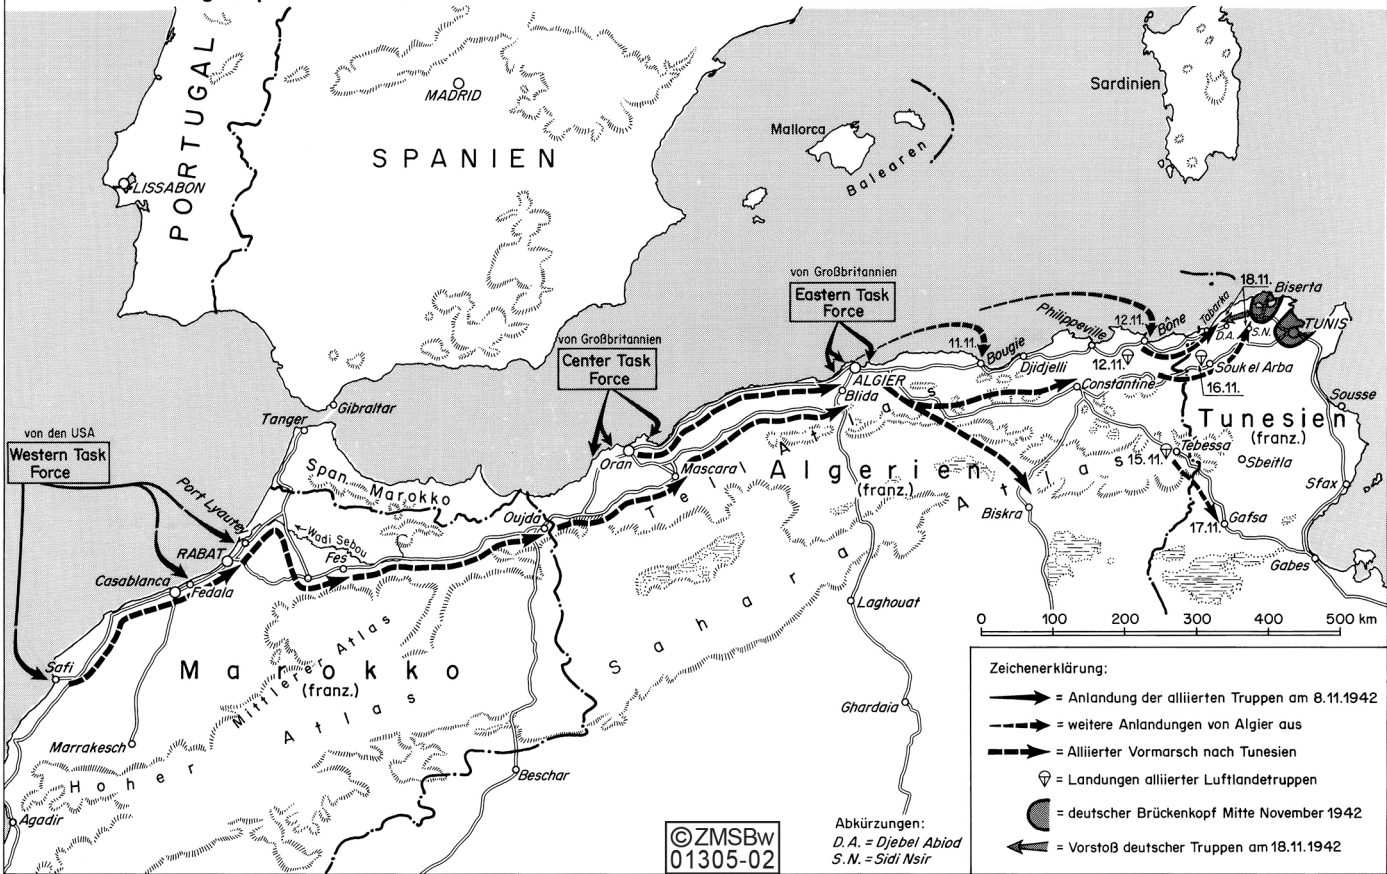

# Die Anlandung (Operation "Torch") am 7./8.11.1942 und der alliierte Vormarsch nach Tunesien

Nach: Großer Atlas zum II. Weltkrieg, S. 70; West Point Atlas, Bd 2, S. 82 und 83; Howe, Northwest Africa, S. 285; Playfair; Mittelmeer, Bd 4, Karte 18 und 19; Seekriegsatlas Mittelmeer 1940-1943, S. 91.