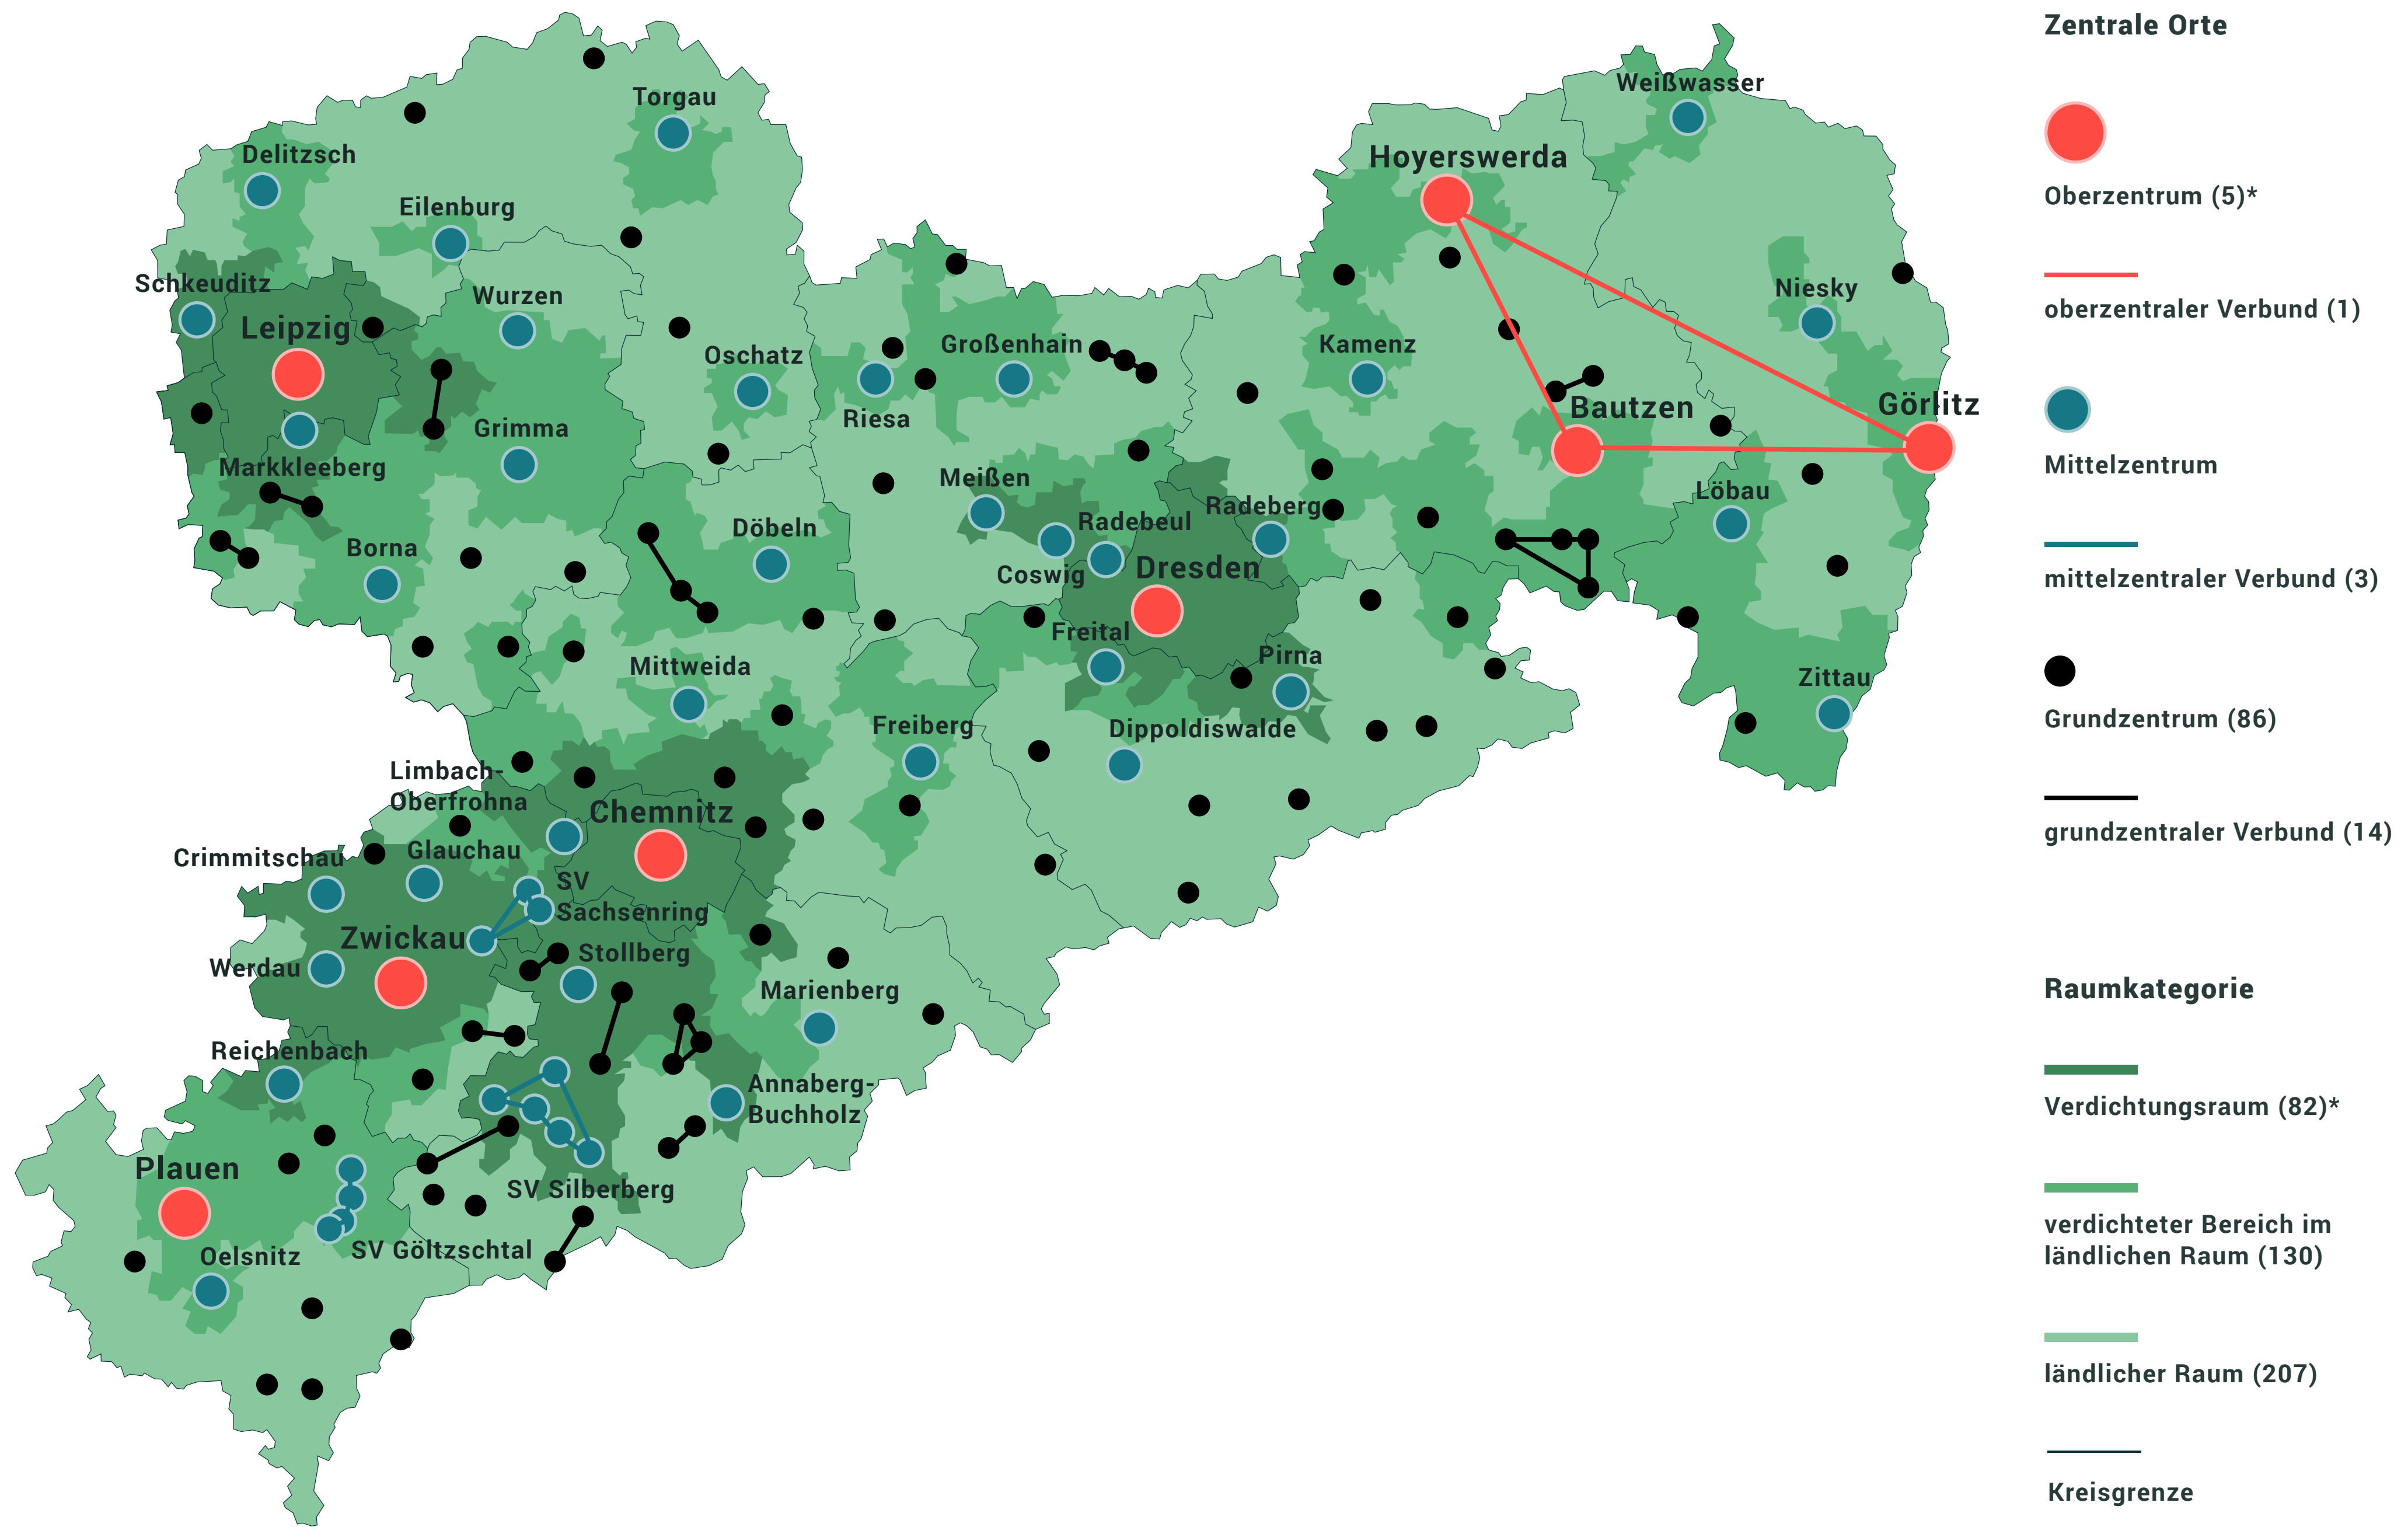

# Zentrale Orte in Sachsen nach Raumkategorien

SV = Städteverbund

- Zentrale Orte**
- Oberzentrum (5)\*
  - oberzentraler Verbund (1)
  - Mittelzentrum
  - mittelzentraler Verbund (3)
  - Grundzentrum (86)
  - grundzentraler Verbund (14)
- Raumkategorie**
- Verdichtungsraum (82)\*
  - verdichteter Bereich im ländlichen Raum (130)
  - ländlicher Raum (207)
  - Kreisgrenze
- \* (n) = Fallzahl

Quelle: Statistisches Landesamt des Freistaates Sachsen, eigene Berechnung.  
 Lizenz: Creative Commons by-nc-nd/4.0/de  
 Daniel Schiller, Bundeszentrale für politische Bildung, 2021, www.bpb.de