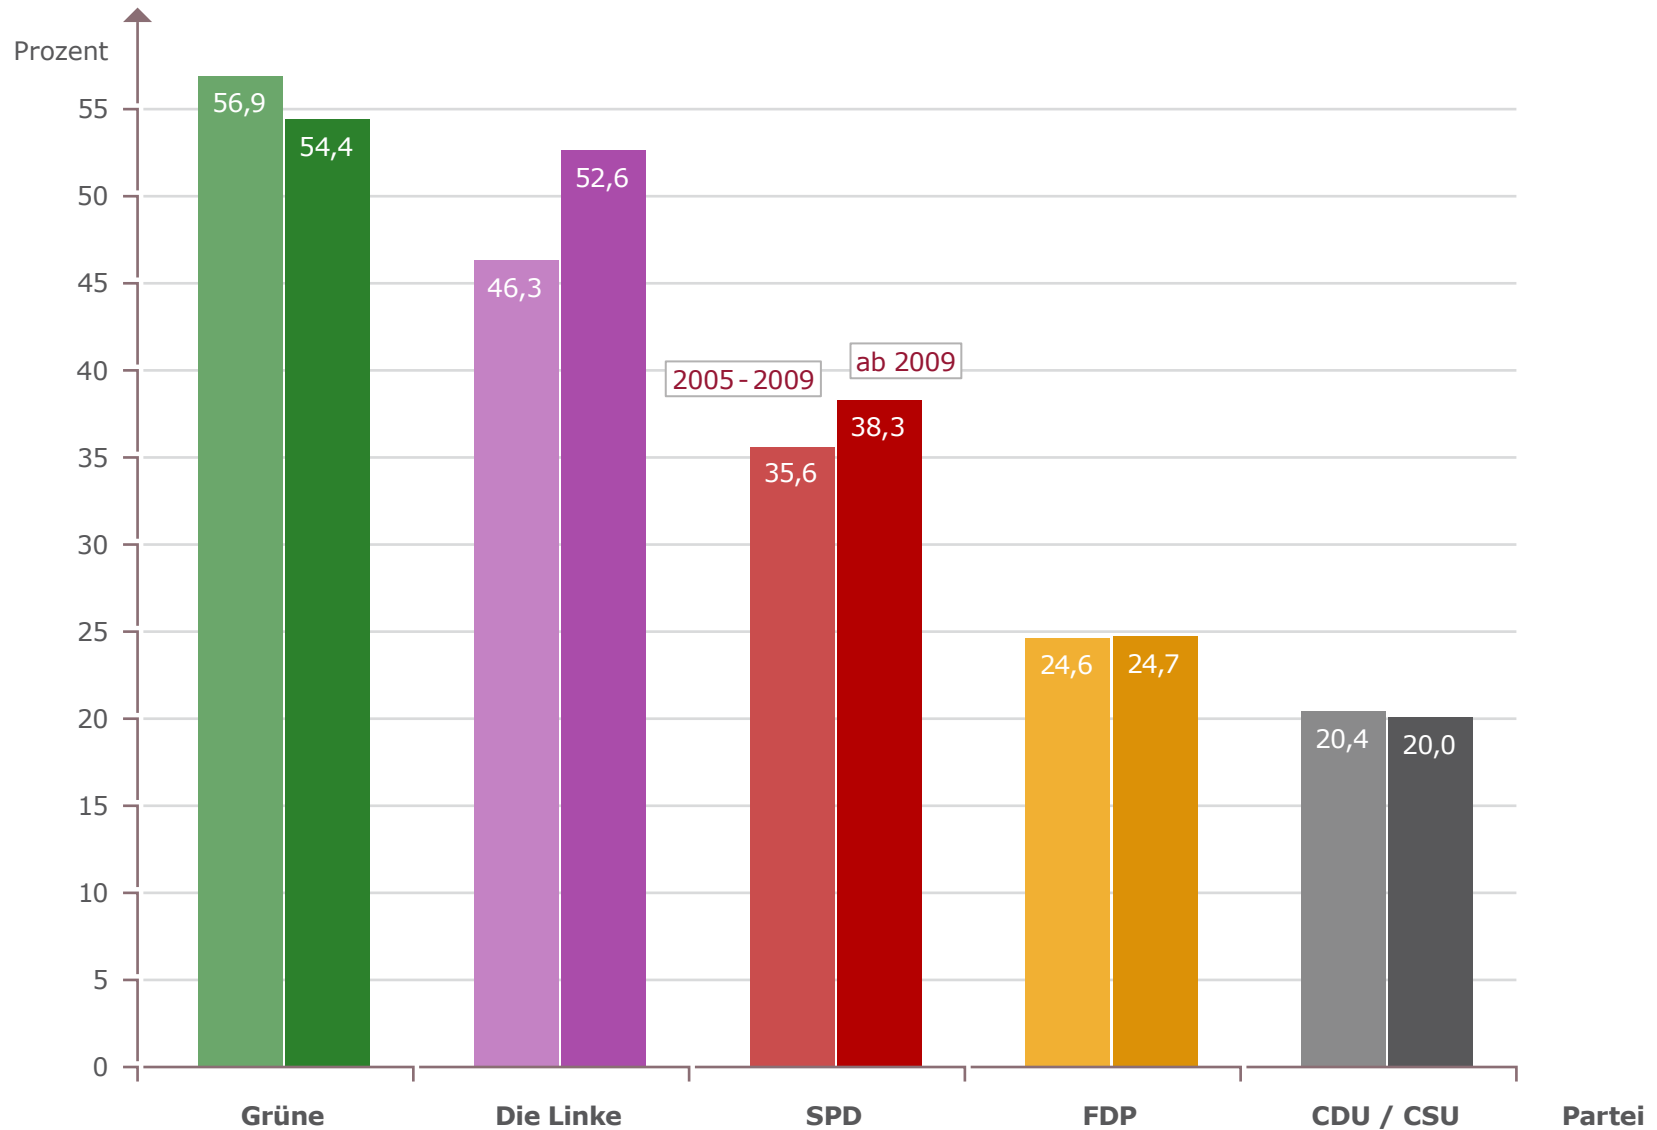

Frauenanteil im 16. (2005-2009) und 17. (ab 2009) Deutschen Bundestag nach Fraktionen

Jeweils zu Beginn der Legislaturperiode, in Prozent

Quelle: Zusammengestellt nach Kürschners Volkshandbüchern Deutscher Bundestag
Lizenz: Creative Commons by-nc-nd/3.0/de
Bundeszentrale für politische Bildung, 2011, www.bpb.de